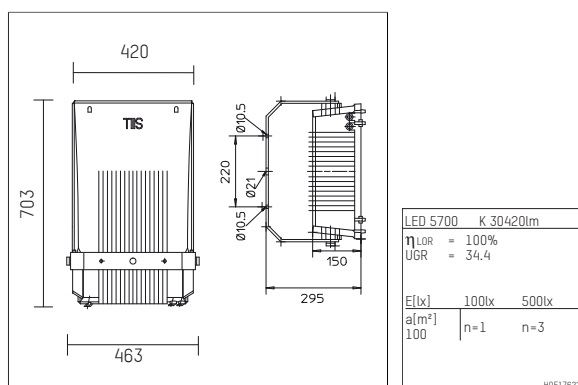

IK08

CE

5Y

- Planscheinwerfer 155
- mit Montagebügel
- zur Wand-, Boden- oder Mastmontage
- mit LED 36300 lm
- Farbtemperatur: 5700 K
- Farbwiedergabeindex: CRI >80
- L90 / B10 (50.000h)
- SDCM < 3
- Leuchtenlichtstrom: 30420 lm
- Systemleistung: 240 W
- Lichtausbeute: 126,8 lm/W
- asymmetrische Lichtverteilung, tiefstrahlend
- zwei eingebaute Betriebsgeräte, elektronisch (DALI), 220-240 V, 0/50/60 Hz
- Inklusive Thermoschutz für Treiber und LED-Modul
- Als Option gleichspannungsgerecht (AC/DC) - 15% Leistung für Betrieb an Notlichtanlagen
- Weitere Dimmfunktionen auf Anfrage
- Netzanschluss: Anschlussklemme 5x2,5 mm²
- Zur Durchgangsverdrahtung geeignet; für Kabeldurchmesser 8-12mm
- Korrosionsbeständiges Aluminium-Druckgussgehäuse AlSi12
- Sicherheitsglas, klar
- Länge: 703 mm, Breite: 420 mm, Höhe: 150 mm
- schwenkbar +153°/-142°
- Windangriffsfläche: 0,10 m²
- Gewicht: 17,9 kg
- Schutzart: IP67
- Schutzklasse I
- 5 Jahre Garantie
- Entworfen und hergestellt in Deutschland
- minimale Umgebungstemperatur: -40 °C
- maximale Umgebungstemperatur: 22 °C
- Schlagfestigkeitsklasse: IK08
- Prüfzeichen: gefertigt nach DIN VDE 0711 / EN 60598, CE
- Farbe: unlackiert
- 1555240KW12-2D