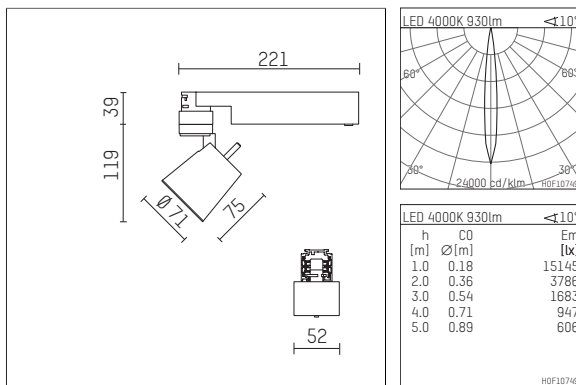

## 112 127 14 906 | silber

gin.o 1

Strahler

LED | 1050 lm 4000 K

- Strahler gin.o 1
- mit 3-Phasen-Universaladapter
- für Hoffmeister control.x Stromschienen
- Phasenwahl bei eingesetztem Adapter möglich
- passives Thermomanagement
- mit LED 1050 lm
- Farbtemperatur: 4000 K
- Farbwiedergabeindex: CRI >80
- L90 / B10 (50.000h)
- SDCM < 2
- Leuchtenlichtstrom: 930 lm
- Systemleistung: 10 W
- Lichtausbeute: 93,0 lm/W
- rotationssymmetrische Lichtverteilung, spot
- Ausstrahlungswinkel: 10 °
- im Adapter integriertes LED-Betriebsgerät, elektronisch (POTI), 220-240 V, 0/50/60 Hz
- dimmbar
- Drehpotentiometer im Adapter integriert
- Dimmbereich: 100-1,4 %
- Gehäuse aus Aluminium-Druckguss
- Adapter aus Thermoplast, glasfaserverstärkt
- Sicherheitsglas, klar
- Länge: 221 mm, Breite: 52 mm, Höhe: 158 mm
- 360° drehbar, 90° schwenkbar
- Gewicht: 0,5 kg
- Schutzart: IP20
- Schutzklasse I
- 5 Jahre Hoffmeister Garantie
- Made in Germany
- maximale Umgebungstemperatur: 35 ° C
- Prüfzeichen: gefertigt nach DIN VDE 0711 / EN 60598, CE
- Farbe: silber
- 112 127 14 906