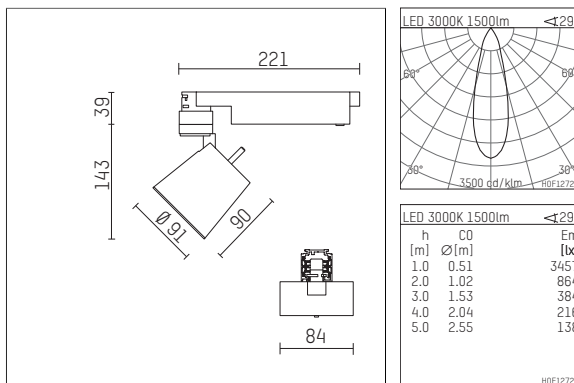

112 271 03 721 D | schwarz

gin.o 2

Strahler

LED COB | 2000 lm 3000 K

- Strahler gin.o 2
- mit 3-Phasen-DALI-Adapter
- für Hoffmeister control.x Stromschienen
- Phasenwahl bei eingesetztem Adapter möglich
- passives Thermomanagement
- mit LED COB 2000 lm
- Farbtemperatur: 3000 K
- Farbwiedergabeindex: CRI >90
- L90 / B10 (50.000h)
- SDCM < 2
- Leuchtenlichtstrom: 1500 lm
- Systemleistung: 14 W
- Lichtausbeute: 107,1 lm/W
- rotationssymmetrische Lichtverteilung, medium
- Reflektor aus Aluminium, silber eloxiert
- im Adapter integriertes LED-Betriebsgerät, elektronisch (DALI)
- Gehäuse aus Aluminium-Druckguss
- Adapter aus Thermoplast, glasfaserverstärkt
- Länge: 221 mm, Breite: 84 mm, Höhe: 182 mm
- 360° drehbar, 90° schwenkbar
- Gewicht: 0,7 kg
- Schutzart: IP20
- Schutzklasse I
- 5 Jahre Hoffmeister Garantie
- Made in Germany
- maximale Umgebungstemperatur: 45 ° C
- Prüfzeichen: gefertigt nach DIN VDE 0711 / EN 60598, CE
- Farbe: schwarz
- 112 271 03 721 D

- Übersicht des Zubehörs auf der/ den Folgeseite/ n

112 271 03 721 D
Zubehör

Optionales Zubehör

Typ	Abmessungen in mm	Artikelnummer	Abb.-Nr.
Blendklappen für Strahler gin.a, gin.o und lo.nely Größe 2		103438	01
Wechselreflektor flood für gin.o 2		112 272 00 000	02
Wechselreflektor spot für gin.o 2		112 270 00 000	02
Aufnahmering geeignet zur Aufnahme von Zubehör für Strahler gin.a, gin.o und lo.nely Größe 2		103447	03
Vorsatzblende geeignet zur Aufnahme von Zubehör für Strahler gin.a, gin.o und lo.nely Größe 2		103444	04
Vorsatzblende mit Kreuzraster geeignet zur Aufnahme von Zubehör für Strahler gin.a, gin.o und lo.nely Größe 2		103441	05
Schute geeignet zur Aufnahme von Zubehör für Strahler gin.a, gin.o und lo.nely Größe 2		104750	06