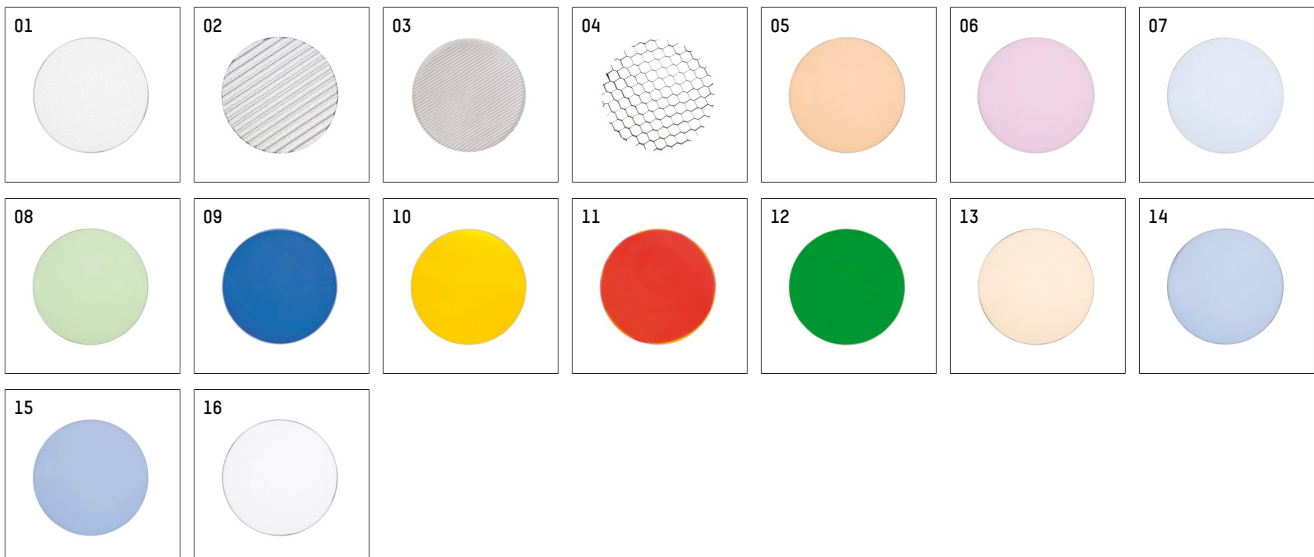

112 271 03 721 D
Zubehör

Ergänzungen für optionales Zubehör

Typ	Abmessungen in mm	Artikelnummer	Abb.-Nr.
Dichroitisches Foodfilterglas zur Beleuchtung von Obst und Gemüse für Strahler gin.a, gin.o und lo.nely Größe 2	Ø: 74	103452	08
Dichroitisches Farbfilterglas für Strahler gin.a, gin.o und lo.nely Größe 2	Ø: 74	103455	09
Dichroitisches Farbfilterglas für Strahler gin.a, gin.o und lo.nely Größe 2	Ø: 74	103453	10
Dichroitisches Farbfilterglas für Strahler gin.a, gin.o und lo.nely Größe 2	Ø: 74	103454	11
Dichroitisches Farbfilterglas für Strahler gin.a, gin.o und lo.nely Größe 2	Ø: 74	103456	12
Dichroitisches Konversionsfilterglas Warmtonfilter, Konversion von 3000K zu 2400K für Strahler gin.a, gin.o und lo.nely Größe 2	Ø: 74	103457	13
Dichroitisches Konversionsfilterglas Neutralfilter, Konversion von 3000K zu 4000K für Strahler gin.a, gin.o und lo.nely Größe 2	Ø: 74	103458	14
Dichroitisches Konversionsfilterglas Tageslichtfilter, Konversion von 3000K zu 5000K für Strahler gin.a, gin.o und lo.nely Größe 2	Ø: 74	103459	15
UV-Filterglas UVB-Filter für Strahler gin.a, gin.o und lo.nely Größe 2	Ø: 74	103463	16
UV-Filterglas UVA-Filter für Strahler gin.a, gin.o und lo.nely Größe 2	Ø: 74	105852	16
IR-Filterglas für Strahler gin.a, gin.o und lo.nely Größe 2	Ø: 74	103465	16
UV-/IR-Filterglas für Strahler gin.a, gin.o und lo.nely Größe 2	Ø: 74	103467	16