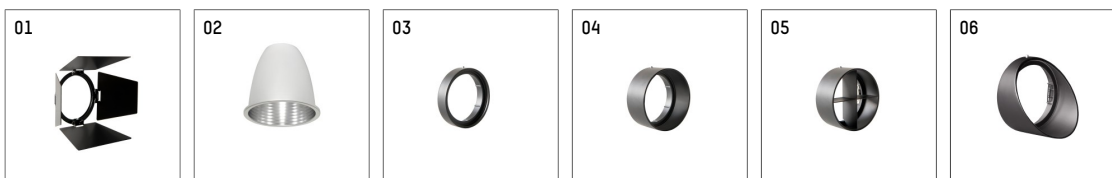

112 271 03 721 D | schwarz

gin.o 2

Strahler

LED COB | 2000 lm 3000 K

- Strahler gin.o 2
- mit 3-Phasen-DALI-Adapter
- für Hoffmeister control.x Stromschienen
- Phasenwahl bei eingesetztem Adapter möglich
- passives Thermomanagement
- mit LED COB 2000 lm
- Farbtemperatur: 3000 K
- Farbwiedergabeindex: CRI >90
- L90 / B10 (50.000h)
- SDCM < 2
- Leuchtenlichtstrom: 1500 lm
- Systemleistung: 14 W
- Lichtausbeute: 107,1 lm/W
- rotationssymmetrische Lichtverteilung, medium
- Reflektor aus Aluminium, silber eloxiert
- im Adapter integriertes LED-Betriebsgerät, elektronisch (DALI)
- Gehäuse aus Aluminium-Druckguss
- Adapter aus Thermoplast, glasfaserverstärkt
- Länge: 221 mm, Breite: 84 mm, Höhe: 182 mm
- 360° drehbar, 90° schwenkbar
- Gewicht: 0,7 kg
- Schutzart: IP20
- Schutzklasse I
- 5 Jahre Hoffmeister Garantie
- Made in Germany
- maximale Umgebungstemperatur: 45 ° C
- Prüfzeichen: gefertigt nach DIN VDE 0711 / EN 60598, CE
- Farbe: schwarz
- 112 271 03 721 D

- Übersicht des Zubehörs auf der/ den Folgeseite/ n

112 271 03 721 D
Zubehör

Optionales Zubehör

Typ	Abmessungen in mm	Artikelnummer	Abb.-Nr.
Blendklappen für Strahler gin.a, gin.o und lo.nely Größe 2		103438	01
Wechselreflektor flood für gin.o 2		112 272 00 000	02
Wechselreflektor spot für gin.o 2		112 270 00 000	02
Aufnahmering geeignet zur Aufnahme von Zubehör für Strahler gin.a, gin.o und lo.nely Größe 2		103447	03
Vorsatzblende geeignet zur Aufnahme von Zubehör für Strahler gin.a, gin.o und lo.nely Größe 2		103444	04
Vorsatzblende mit Kreuzraster geeignet zur Aufnahme von Zubehör für Strahler gin.a, gin.o und lo.nely Größe 2		103441	05
Schute geeignet zur Aufnahme von Zubehör für Strahler gin.a, gin.o und lo.nely Größe 2		104750	06