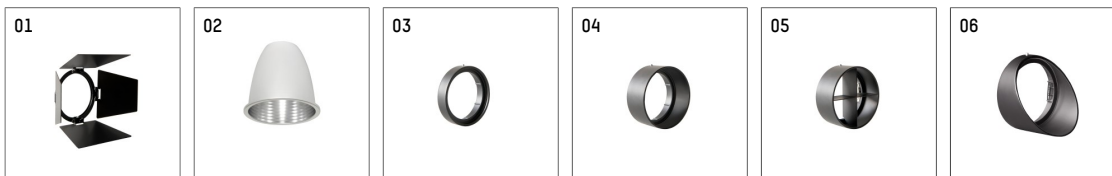

112 272 12 721 | schwarz

gin.o 2

Strahler

LED COB | 2000 lm 2700 K

- Strahler gin.o 2
- mit 3-Phasen-Universaladapter
- für Hoffmeister control.x Stromschienen
- Phasenwahl bei eingesetztem Adapter möglich
- passives Thermomanagement
- mit LED COB 2000 lm
- Farbtemperatur: 2700 K
- Farbwiedergabeindex: CRI 95
- L90 / B10 (50.000h)
- SDCM < 2
- Leuchtenlichtstrom: 1320 lm
- Systemleistung: 18 W
- Lichtausbeute: 73,3 lm/W
- rotationssymmetrische Lichtverteilung, flood
- Reflektor aus Aluminium, silber eloxiert
- im Adapter integriertes LED-Betriebsgerät, elektronisch (POTI)
- Amplitudendimmung
- Drehpotentiometer im Adapter integriert
- Dimmbereich: 100-1 %
- Gehäuse aus Aluminium-Druckguss
- Adapter aus Thermoplast, glasfaserverstärkt
- Länge: 221 mm, Breite: 52 mm, Höhe: 182 mm
- 360° drehbar, 90° schwenkbar
- Gewicht: 0,7 kg
- Schutzart: IP20
- Schutzklasse I
- 5 Jahre Hoffmeister Garantie
- Made in Germany
- maximale Umgebungstemperatur: 35 ° C
- Prüfzeichen: gefertigt nach DIN VDE 0711 / EN 60598, CE
- Farbe: schwarz
- 112 272 12 721

- Übersicht des Zubehörs auf der/ den Folgeseite/ n

112 272 12 721
Zubehör

Optionales Zubehör

Typ	Abmessungen in mm	Artikelnummer	Abb.-Nr.
Blendklappen für Strahler gin.a, gin.o und lo.nely Größe 2		103438	01
Wechselreflektor medium für gin.o 2		112 271 00 000	02
Wechselreflektor spot für gin.o 2		112 270 00 000	02
Aufnahmering geeignet zur Aufnahme von Zubehör für Strahler gin.a, gin.o und lo.nely Größe 2		103447	03
Vorsatzblende geeignet zur Aufnahme von Zubehör für Strahler gin.a, gin.o und lo.nely Größe 2		103444	04
Vorsatzblende mit Kreuzraster geeignet zur Aufnahme von Zubehör für Strahler gin.a, gin.o und lo.nely Größe 2		103441	05
Schute geeignet zur Aufnahme von Zubehör für Strahler gin.a, gin.o und lo.nely Größe 2		104750	06