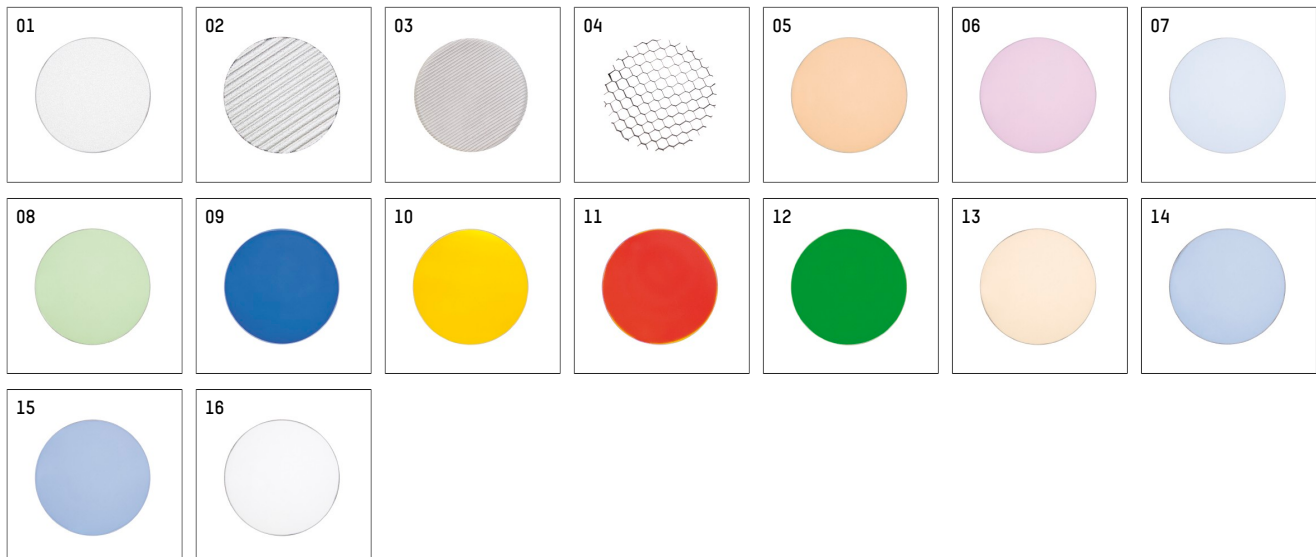

112 272 12 721
Zubehör

Ergänzungen für optionales Zubehör

Typ	Abmessungen in mm	Artikelnummer	Abb.-Nr.
Dichroitisches Foodfilterglas zur Beleuchtung von Obst und Gemüse für Strahler gin.a, gin.o und lo.nely Größe 2	Ø: 74	103452	08
Dichroitisches Farbfilterglas für Strahler gin.a, gin.o und lo.nely Größe 2	Ø: 74	103455	09
Dichroitisches Farbfilterglas für Strahler gin.a, gin.o und lo.nely Größe 2	Ø: 74	103453	10
Dichroitisches Farbfilterglas für Strahler gin.a, gin.o und lo.nely Größe 2	Ø: 74	103454	11
Dichroitisches Farbfilterglas für Strahler gin.a, gin.o und lo.nely Größe 2	Ø: 74	103456	12
Dichroitisches Konversionsfilterglas Warmtonfilter, Konversion von 3000K zu 2400K für Strahler gin.a, gin.o und lo.nely Größe 2	Ø: 74	103457	13
Dichroitisches Konversionsfilterglas Neutralfilter, Konversion von 3000K zu 4000K für Strahler gin.a, gin.o und lo.nely Größe 2	Ø: 74	103458	14
Dichroitisches Konversionsfilterglas Tageslichtfilter, Konversion von 3000K zu 5000K für Strahler gin.a, gin.o und lo.nely Größe 2	Ø: 74	103459	15
UV-Filterglas UVB-Filter für Strahler gin.a, gin.o und lo.nely Größe 2	Ø: 74	103463	16
UV-Filterglas UVA-Filter für Strahler gin.a, gin.o und lo.nely Größe 2	Ø: 74	105852	16
IR-Filterglas für Strahler gin.a, gin.o und lo.nely Größe 2	Ø: 74	103465	16
UV-/IR-Filterglas für Strahler gin.a, gin.o und lo.nely Größe 2	Ø: 74	103467	16