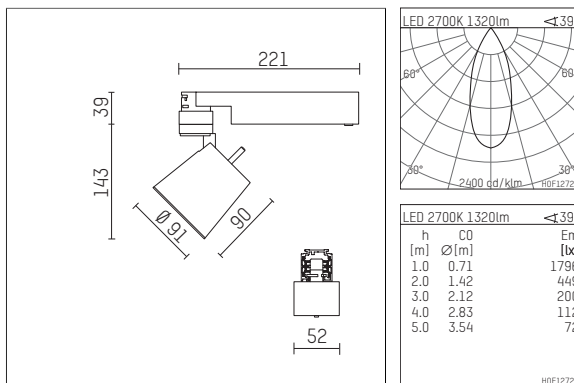

112 272 12 721 | schwarz

gin.o 2

Strahler

LED COB | 2000 lm 2700 K

- Strahler gin.o 2
- mit 3-Phasen-Universaladapter
- für Hoffmeister control.x Stromschienen
- Phasenwahl bei eingesetztem Adapter möglich
- passives Thermomanagement
- mit LED COB 2000 lm
- Farbtemperatur: 2700 K
- Farbwiedergabeindex: CRI 95
- L90 / B10 (50.000h)
- SDCM < 2
- Leuchtenlichtstrom: 1320 lm
- Systemleistung: 18 W
- Lichtausbeute: 73,3 lm/W
- rotationssymmetrische Lichtverteilung, flood
- Reflektor aus Aluminium, silber eloxiert
- im Adapter integriertes LED-Betriebsgerät, elektronisch (POTI)
- Amplitudendimmung
- Drehpotentiometer im Adapter integriert
- Dimmbereich: 100-1 %
- Gehäuse aus Aluminium-Druckguss
- Adapter aus Thermoplast, glasfaserverstärkt
- Länge: 221 mm, Breite: 52 mm, Höhe: 182 mm
- 360° drehbar, 90° schwenkbar
- Gewicht: 0,7 kg
- Schutzart: IP20
- Schutzklasse I
- 5 Jahre Hoffmeister Garantie
- Made in Germany
- maximale Umgebungstemperatur: 35 ° C
- Prüfzeichen: gefertigt nach DIN VDE 0711 / EN 60598, CE
- Farbe: schwarz
- 112 272 12 721

- Übersicht des Zubehörs auf der/ den Folgeseite/ n

112 272 12 721
Zubehör

Optionales Zubehör

Typ	Abmessungen in mm	Artikelnummer	Abb.-Nr.
Blendklappen für Strahler gin.a, gin.o und lo.nely Größe 2		103438	01
Wechselreflektor medium für gin.o 2		112 271 00 000	02
Wechselreflektor spot für gin.o 2		112 270 00 000	02
Aufnahmering geeignet zur Aufnahme von Zubehör für Strahler gin.a, gin.o und lo.nely Größe 2		103447	03
Vorsatzblende geeignet zur Aufnahme von Zubehör für Strahler gin.a, gin.o und lo.nely Größe 2		103444	04
Vorsatzblende mit Kreuzraster geeignet zur Aufnahme von Zubehör für Strahler gin.a, gin.o und lo.nely Größe 2		103441	05
Schute geeignet zur Aufnahme von Zubehör für Strahler gin.a, gin.o und lo.nely Größe 2		104750	06