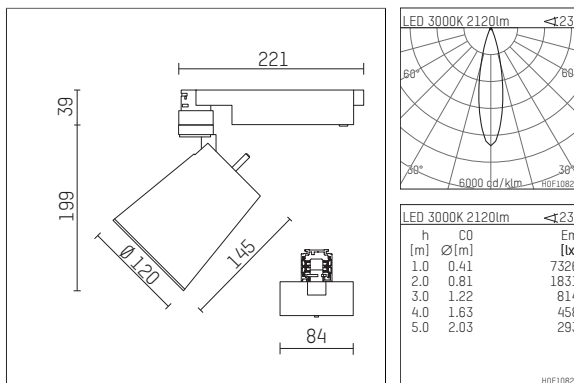

112 333 13 721 | schwarz

gin.o 3

Strahler

LED | 2400 lm 3000 K

- Strahler gin.o 3
- mit 3-Phasen-Universaladapter
- für Hoffmeister control.x Stromschienen
- Phasenwahl bei eingesetztem Adapter möglich
- passives Thermomanagement
- mit LED 2400 lm
- Farbtemperatur: 3000 K
- Farbwiedergabeindex: CRI >90
- L90 / B10 (50.000h)
- SDCM < 2
- Leuchtenlichtstrom: 2120 lm
- Systemleistung: 28 W
- Lichtausbeute: 75,7 lm/W
- rotationssymmetrische Lichtverteilung, medium
- Ausstrahlungswinkel: 25 °
- im Adapter integriertes LED-Betriebsgerät, elektronisch (POTI)
- LED-Platine temperaturüberwacht (NTC)
- dimmbar
- Drehpotentiometer im Adapter integriert
- Dimmbereich: 100-1 %
- Gehäuse aus Aluminium-Druckguss
- Adapter aus Thermoplast, glasfaserverstärkt
- Sicherheitsglas, klar
- Länge: 221 mm, Breite: 84 mm, Höhe: 238 mm
- 360° drehbar, 90° schwenkbar
- Gewicht: 2,2 kg
- Schutzart: IP20
- Schutzklasse I
- 5 Jahre Hoffmeister Garantie
- Made in Germany
- maximale Umgebungstemperatur: 35 ° C
- Prüfzeichen: gefertigt nach DIN VDE 0711 / EN 60598, CE
- Farbe: schwarz
- 112 333 13 721

- Übersicht des Zubehörs auf der/ den Folgeseite/ n

112 333 13 721
Zubehör

Optionales Zubehör

Typ	Abmessungen in mm	Artikelnummer	Abb.-Nr.
Blendklappen für Strahler gin.o und lo.nely Größe 3		105757	01
Aufnahmering geeignet zur Aufnahme von Zubehör für Strahler gin.o und lo.nely Größe 3		105760721	02
Vorsatzblende geeignet zur Aufnahme von Zubehör für Strahler gin.o und lo.nely Größe 3		105759721	03
Vorsatzblende mit Kreuzraster geeignet zur Aufnahme von Zubehör für Strahler gin.o und lo.nely Größe 3		105758721	04
Schute geeignet zur Aufnahme von Zubehör für Strahler gin.o und lo.nely Größe 3		105783721	05