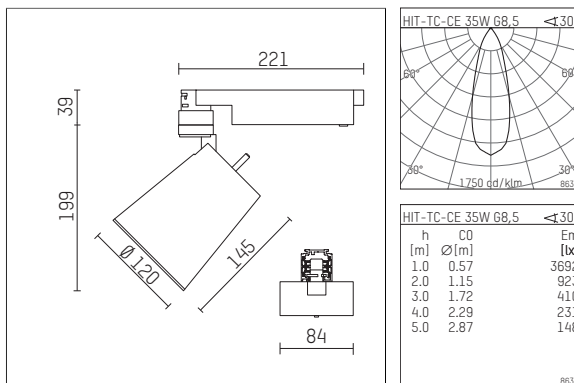

112 343 72 906 | silber

gin.o 3
Strahler
HIT-TC-CE | 35W G8,5

- Strahler gin.o 3
- mit 3-Phasen-Universaladapter
- für Hoffmeister control.x Stromschienen
- Phasenwahl bei eingesetztem Adapter möglich
- für HIT-TC-CE 35W
- Sockel: G8,5
- rotationssymmetrische Lichtverteilung, medium
- Reflektor aus Aluminium, silber eloxiert
- Ausstrahlungswinkel: 30 °
- im Adapter integriertes Vorschaltgerät, elektronisch
- Gehäuse aus Aluminium-Druckguss
- Adapter aus Thermoplast, glasfaserverstärkt
- Sicherheitsglas, klar
- werkzeugloser Lampenwechsel
- Länge: 221 mm, Breite: 84 mm, Höhe: 238 mm
- 360° drehbar, 90° schwenkbar
- Gewicht: 1,3 kg
- Schutzart: IP20
- Schutzklasse I
- 5 Jahre Hoffmeister Garantie
- Made in Germany
- Prüfzeichen: gefertigt nach DIN VDE 0711 / EN 60598, CE
- Farbe: silber
- 112 343 72 906

- Übersicht des Zubehörs auf der/ den Folgeseite/ n

112 343 72 906

Zubehör

Optionales Zubehör

Typ	Abmessungen in mm	Artikelnummer	Abb.-Nr.
Blendklappen für Strahler gin.o und lo.nely Größe 3		105757	01
Aufnahmering geeignet zur Aufnahme von Zubehör für Strahler gin.o und lo.nely Größe 3		105760906	02
Vorsatzblende geeignet zur Aufnahme von Zubehör für Strahler gin.o und lo.nely Größe 3		105759906	03
Vorsatzblende mit Kreuzraster geeignet zur Aufnahme von Zubehör für Strahler gin.o und lo.nely Größe 3		105758906	04
Schute geeignet zur Aufnahme von Zubehör für Strahler gin.o und lo.nely Größe 3		105783906	05