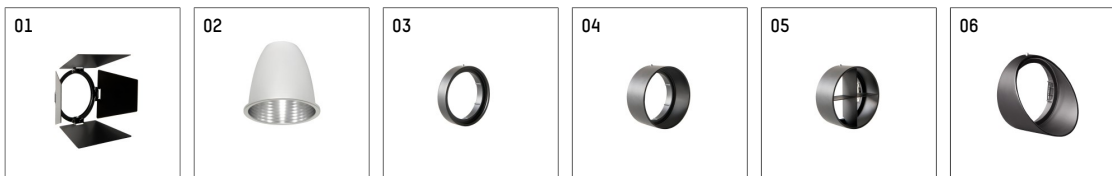

112 370 02 910 | weiß

gin.o 3

Strahler

LED COB | 3000 lm 2700 K

- Strahler gin.o 3
- mit 3-Phasen-Universaladapter
- für Hoffmeister control.x Stromschienen
- Phasenwahl bei eingesetztem Adapter möglich
- passives Thermomanagement
- mit LED COB 3000 lm
- Farbtemperatur: 2700 K
- Farbwiedergabeindex: CRI 95
- L90 / B10 (50.000h)
- SDCM < 2
- Leuchtenlichtstrom: 2290 lm
- Systemleistung: 41 W
- Lichtausbeute: 55,9 lm/W
- rotationssymmetrische Lichtverteilung, spot
- Reflektor aus Aluminium, silber eloxiert
- im Adapter integriertes LED-Betriebsgerät, elektronisch
- Gehäuse aus Aluminium-Druckguss
- Adapter aus Thermoplast, glasfaserverstärkt
- Länge: 221 mm, Breite: 84 mm, Höhe: 238 mm
- 360° drehbar, 90° schwenkbar
- Gewicht: 1,5 kg
- Schutzart: IP20
- Schutzklasse I
- 5 Jahre Hoffmeister Garantie
- Made in Germany
- maximale Umgebungstemperatur: 45 ° C
- Prüfzeichen: gefertigt nach DIN VDE 0711 / EN 60598, CE
- Farbe: weiß (RAL9016)
- 112 370 02 910

- Übersicht des Zubehörs auf der/ den Folgeseite/ n

112 370 02 910
Zubehör

Optionales Zubehör

Typ	Abmessungen in mm	Artikelnummer	Abb.-Nr.
Blendklappen für Strahler gin.o und lo.nely Größe 3		105757	01
Wechselreflektor flood für gin.o 3 und SAM-Richtstrahler		112 372 00 000	02
Wechselreflektor medium für gin.o 3 und SAM-Richtstrahler		112 371 00 000	02
Aufnahmering geeignet zur Aufnahme von Zubehör für Strahler gin.o und lo.nely Größe 3		105760910	03
Vorsatzblende geeignet zur Aufnahme von Zubehör für Strahler gin.o und lo.nely Größe 3		105759910	04
Vorsatzblende mit Kreuzraster geeignet zur Aufnahme von Zubehör für Strahler gin.o und lo.nely Größe 3		105758910	05
Schute geeignet zur Aufnahme von Zubehör für Strahler gin.o und lo.nely Größe 3		105783910	06