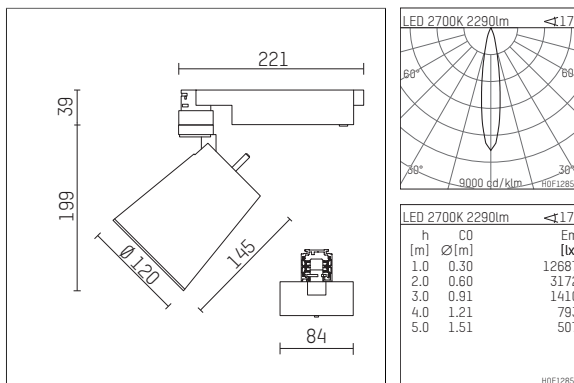

112 370 02 910 | weiß

gin.o 3

Strahler

LED COB | 3000 lm 2700 K

- Strahler gin.o 3
- mit 3-Phasen-Universaladapter
- für Hoffmeister control.x Stromschienen
- Phasenwahl bei eingesetztem Adapter möglich
- passives Thermomanagement
- mit LED COB 3000 lm
- Farbtemperatur: 2700 K
- Farbwiedergabeindex: CRI 95
- L90 / B10 (50.000h)
- SDCM < 2
- Leuchtenlichtstrom: 2290 lm
- Systemleistung: 41 W
- Lichtausbeute: 55,9 lm/W
- rotationssymmetrische Lichtverteilung, spot
- Reflektor aus Aluminium, silber eloxiert
- im Adapter integriertes LED-Betriebsgerät, elektronisch
- Gehäuse aus Aluminium-Druckguss
- Adapter aus Thermoplast, glasfaserverstärkt
- Länge: 221 mm, Breite: 84 mm, Höhe: 238 mm
- 360° drehbar, 90° schwenkbar
- Gewicht: 1,5 kg
- Schutzart: IP20
- Schutzklasse I
- 5 Jahre Hoffmeister Garantie
- Made in Germany
- maximale Umgebungstemperatur: 45 ° C
- Prüfzeichen: gefertigt nach DIN VDE 0711 / EN 60598, CE
- Farbe: weiß (RAL9016)
- 112 370 02 910

- Übersicht des Zubehörs auf der/ den Folgeseite/ n

112 370 02 910
Zubehör

Optionales Zubehör

Typ	Abmessungen in mm	Artikelnummer	Abb.-Nr.
Blendklappen für Strahler gin.o und lo.nely Größe 3		105757	01
Wechselreflektor flood für gin.o 3 und SAM-Richtstrahler		112 372 00 000	02
Wechselreflektor medium für gin.o 3 und SAM-Richtstrahler		112 371 00 000	02
Aufnahmering geeignet zur Aufnahme von Zubehör für Strahler gin.o und lo.nely Größe 3		105760910	03
Vorsatzblende geeignet zur Aufnahme von Zubehör für Strahler gin.o und lo.nely Größe 3		105759910	04
Vorsatzblende mit Kreuzraster geeignet zur Aufnahme von Zubehör für Strahler gin.o und lo.nely Größe 3		105758910	05
Schute geeignet zur Aufnahme von Zubehör für Strahler gin.o und lo.nely Größe 3		105783910	06