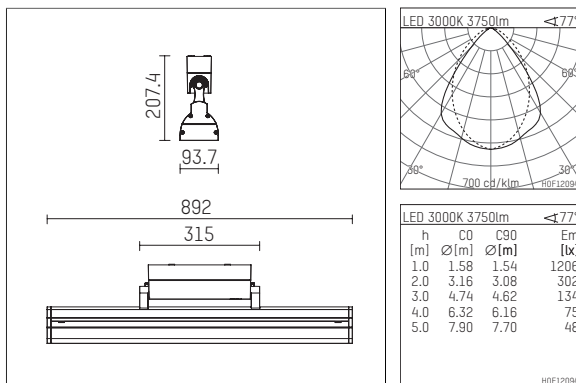

106 525 03 726 | anthrazit

POWERWASH 2.0
Wandleuchte
LED | 41 W 3000 K

- Wandleuchte POWERWASH 2.0
- zur Montage an Wand oder Decke
- mit LED 5730 lm
- Farbtemperatur: 3000 K
- Farbwiedergabeindex: CRI >80
- L70 / B50 (50.000h)
- SDCM < 3
- Leuchtenlichtstrom: 3750 lm
- Systemleistung: 41 W
- Lichtausbeute: 91,5 lm/W
- symmetrische Lichtverteilung, wide flood
- Reflektor aus Aluminium, silber eloxiert, seidenmatt
- eingebautes LED-Betriebsgerät, elektronisch
- Netzanschluss: Steckklemme 2x5x2,5 mm²
- zur Durchverdrahtung geeignet (3-phasig)
- Gehäuse aus Aluminium
- Blendschutzraster anthrazit beschichtet
- Sicherheitsglas, klar
- Unteres Gehäuseteil aufklappbar
- Länge: 892 mm, Breite: 94 mm, Höhe: 208 mm
- vertikal ± 120° schwenkbar, fixierbar
- Gewicht: 5,66 kg
- Schutzart: IP65
- Schutzklasse I
- 5 Jahre Hoffmeister Garantie
- Made in Germany
- Prüfzeichen: gefertigt nach DIN VDE 0711 / EN 60598, CE
- Farbe: anthrazit
- 106 525 03 726