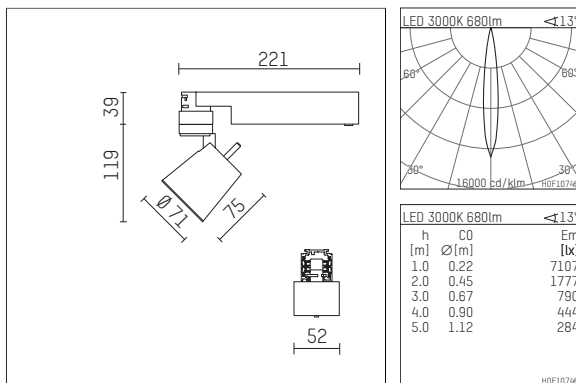

112 122 13 906 | silber

gin.o 1

Strahler

LED | 10 W 3000 K

- Strahler gin.o 1
- mit 3-Phasen-Universaladapter
- für Hoffmeister control.x Stromschienen
- Phasenwahl bei eingesetztem Adapter möglich
- passives Thermomanagement
- mit LED 800 lm
- Farbtemperatur: 3000 K
- Farbwiedergabeindex: CRI >90
- L90 / B10 (50.000h)
- SDCM < 2
- Leuchtenlichtstrom: 680 lm
- Systemleistung: 10 W
- Lichtausbeute: 68,0 lm/W
- rotationssymmetrische Lichtverteilung, spot
- Ausstrahlungswinkel: 15 °
- im Adapter integriertes LED-Betriebsgerät, elektronisch (POTI), 220-240 V, 0/50/60 Hz
- Amplitudendimmung
- Drehpotentiometer im Adapter integriert
- Dimmbereich: 100-0,1 %
- Gehäuse aus Aluminium-Druckguss
- Adapter aus Thermoplast, glasfaserverstärkt
- Sicherheitsglas, klar
- Länge: 221 mm, Breite: 52 mm, Höhe: 158 mm
- 360° drehbar, 90° schwenkbar
- Gewicht: 0,54 kg
- Schutzart: IP20
- Schutzklasse I
- 5 Jahre Hoffmeister Garantie
- Made in Germany
- maximale Umgebungstemperatur: 35 ° C
- Prüfzeichen: gefertigt nach DIN VDE 0711 / EN 60598, CE
- Farbe: silber
- 112 122 13 906

Ergänzungen für optionales Zubehör

Typ	Abmessungen in mm	Artikelnummer	Abb.-Nr.
soft.shape Linse für Strahler gin.a und gin.o Größe 1	Ø: 54	104227	01
Skulpturenlinse für Strahler gin.a und gin.o Größe 1	Ø: 54	103428	02
Prismatikglas für Strahler gin.a und gin.o Größe 1	Ø: 54	104914	03
Wabenraster für Strahler gin.a und gin.o Größe 1		103416	04
soft.spot Linse für Strahler gin.a und gin.o Größe 1	Ø: 54	103429	01