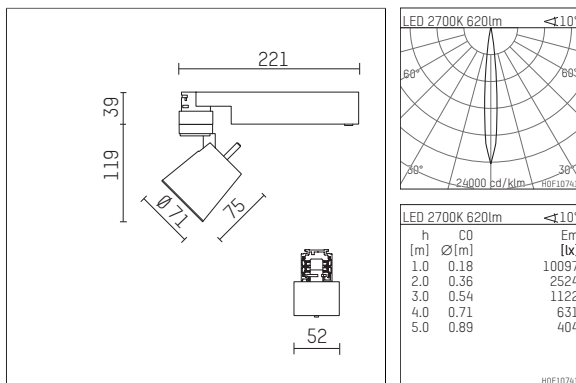

## 112 127 12 721 | schwarz

gin.o 1

Strahler

LED | 10 W 2700 K

- Strahler gin.o 1
- mit 3-Phasen-Universaladapter
- für Hoffmeister control.x Stromschienen
- Phasenwahl bei eingesetztem Adapter möglich
- passives Thermomanagement
- mit LED 700 lm
- Farbtemperatur: 2700 K
- Farbwiedergabeindex: CRI >90
- L90 / B10 (50.000h)
- SDCM < 2
- Leuchtenlichtstrom: 620 lm
- Systemleistung: 10 W
- Lichtausbeute: 62,0 lm/W
- rotationssymmetrische Lichtverteilung, spot
- Ausstrahlungswinkel: 10 °
- im Adapter integriertes LED-Betriebsgerät, elektronisch (POTI), 220-240 V, 0/50/60 Hz
- Amplitudendimmung
- Drehpotentiometer im Adapter integriert
- Dimmbereich: 100-0,1 %
- Gehäuse aus Aluminium-Druckguss
- Adapter aus Thermoplast, glasfaserverstärkt
- Sicherheitsglas, klar
- Länge: 221 mm, Breite: 52 mm, Höhe: 158 mm
- 360° drehbar, 90° schwenkbar
- Gewicht: 0,54 kg
- Schutzart: IP20
- Schutzklasse I
- 5 Jahre Hoffmeister Garantie
- Made in Germany
- maximale Umgebungstemperatur: 35 ° C
- Prüfzeichen: gefertigt nach DIN VDE 0711 / EN 60598, CE
- Farbe: schwarz
- 112 127 12 721

## Ergänzungen für optionales Zubehör

Typ	Abmessungen in mm	Artikelnummer	Abb.-Nr.
soft.shape Linse für Strahler gin.a und gin.o Größe 1	Ø: 54	104227	01
Skulpturenlinse für Strahler gin.a und gin.o Größe 1	Ø: 54	103428	02
Prismatikglas für Strahler gin.a und gin.o Größe 1	Ø: 54	104914	03
Wabenraster für Strahler gin.a und gin.o Größe 1		103416	04
soft.spot Linse für Strahler gin.a und gin.o Größe 1	Ø: 54	103429	01