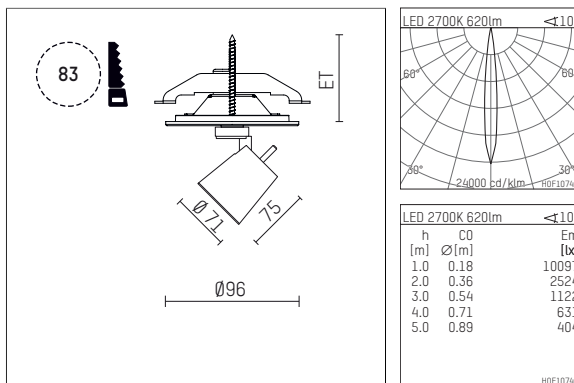

11212712 906-PA | silber

gin.o 1

Strahler

LED | 10 W 2700 K

- Strahler gin.o 1
- mit Einbau-Punktauslass
- für Einbau in Decke oder Wand
- passives Thermomanagement
- mit LED 700 lm
- Farbtemperatur: 2700 K
- Farbwiedergabeindex: CRI >90
- L90 / B10 (50.000h)
- SDCM < 2
- Leuchtenlichtstrom: 620 lm
- Systemleistung: 10 W
- Lichtausbeute: 62,0 lm/W
- rotationssymmetrische Lichtverteilung, spot
- Ausstrahlungswinkel: 10 °
- mit externem LED-Betriebsgerät, elektronisch, 220-240 V, 50/60 Hz
- Betrieb mit externen Dimmern möglich (Phasenabschnitt und Phasenanschnitt)
- Netzanschluss: Anschlussleitung mit Steckverbindung 2x5x2,5 mm², Länge: 360 mm
- zur Durchverdrahtung geeignet
- Gehäuse aus Aluminium-Druckguss
- Sicherheitsglas, klar
- Deckenplatte aus Aluminium-Druckguss
- Durchmesser: 96 mm, Einbaudurchmesser: 83 mm
- Einbautiefe: 63 mm, Deckenstärke: 1-45 mm
- Gewicht: 0,65 kg
- 5 Jahre Hoffmeister Garantie
- Made in Germany
- maximale Umgebungstemperatur: 35 ° C
- Prüfzeichen: gefertigt nach DIN VDE 0711 / EN 60598, CE
- Farbe: silber
- 11212712 906-PA

Ergänzungen für optionales Zubehör

Typ	Abmessungen in mm	Artikelnummer	Abb.-Nr.
soft.shape Linse für Strahler gin.a und gin.o Größe 1	Ø: 54	104227	01
Skulpturenlinse für Strahler gin.a und gin.o Größe 1	Ø: 54	103428	02
Prismatikglas für Strahler gin.a und gin.o Größe 1	Ø: 54	104914	03
Wabenraster für Strahler gin.a und gin.o Größe 1		103416	04
soft.spot Linse für Strahler gin.a und gin.o Größe 1	Ø: 54	103429	01