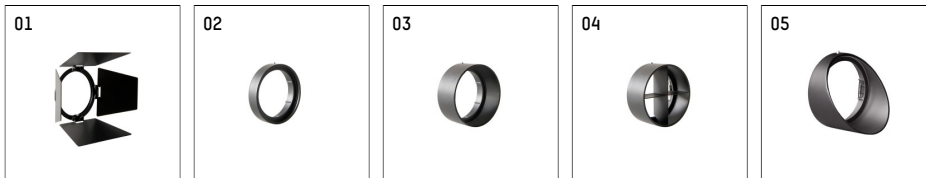

112 127 14 906 | silber

gin.o 1

Strahler

LED | 10 W 4000 K

- Strahler gin.o 1
- mit 3-Phasen-Universaladapter
- für Hoffmeister control.x Stromschienen
- Phasenwahl bei eingesetztem Adapter möglich
- passives Thermomanagement
- mit LED 1050 lm
- Farbtemperatur: 4000 K
- Farbwiedergabeindex: CRI >80
- L90 / B10 (50.000h)
- SDCM < 2
- Leuchtenlichtstrom: 930 lm
- Systemleistung: 10 W
- Lichtausbeute: 93,0 lm/W
- rotationssymmetrische Lichtverteilung, spot
- Ausstrahlungswinkel: 10 °
- im Adapter integriertes LED-Betriebsgerät, elektronisch (POTI), 220-240 V, 0/50/60 Hz
- Amplitudendimmung
- Drehpotentiometer im Adapter integriert
- Dimmbereich: 100-0,1 %
- Gehäuse aus Aluminium-Druckguss
- Adapter aus Thermoplast, glasfaserverstärkt
- Sicherheitsglas, klar
- Länge: 221 mm, Breite: 52 mm, Höhe: 158 mm
- 360° drehbar, 90° schwenkbar
- Gewicht: 0,54 kg
- Schutzart: IP20
- Schutzklasse I
- 5 Jahre Hoffmeister Garantie
- Made in Germany
- maximale Umgebungstemperatur: 35 ° C
- Prüfzeichen: gefertigt nach DIN VDE 0711 / EN 60598, CE
- Farbe: silber
- 112 127 14 906

Ergänzungen für optionales Zubehör

Typ	Abmessungen in mm	Artikelnummer	Abb.-Nr.
soft.shape Linse für Strahler gin.a und gin.o Größe 1	Ø: 54	104227	01
Skulpturenlinse für Strahler gin.a und gin.o Größe 1	Ø: 54	103428	02
Prismatikglas für Strahler gin.a und gin.o Größe 1	Ø: 54	104914	03
Wabenraster für Strahler gin.a und gin.o Größe 1		103416	04
soft.spot Linse für Strahler gin.a und gin.o Größe 1	Ø: 54	103429	01