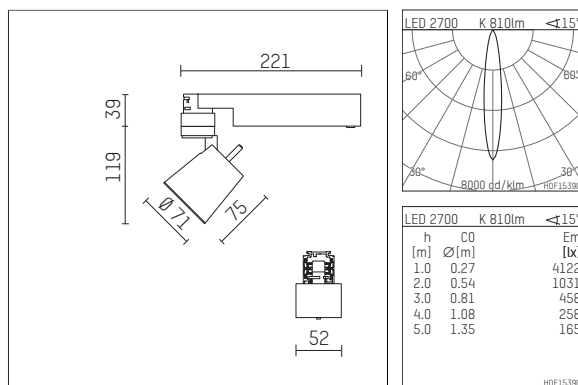

112 170 12 910 | weiß

gin.o 1

Strahler

LED COB | 10 W 2700 K

- Strahler gin.o 1
- mit 3-Phasen-Universaladapter
- für Hoffmeister control.x Stromschienen
- Phasenwahl bei eingesetztem Adapter möglich
- passives Thermomanagement
- mit LED COB 1000 lm
- Farbtemperatur: 2700 K
- Farbwiedergabeindex: CRI >90
- L90 / B10 (50.000h)
- SDCM < 2
- Leuchtenlichtstrom: 810 lm
- Systemleistung: 10 W
- Lichtausbeute: 81,0 lm/W
- rotationssymmetrische Lichtverteilung, spot
- Reflektor aus Aluminium, silber eloxiert
- im Adapter integriertes LED-Betriebsgerät, elektronisch (POTI)
- Amplitudendimmung
- Drehpotentiometer im Adapter integriert
- Dimmbereich: 100-1 %
- Gehäuse aus Aluminium-Druckguss
- Adapter aus Thermoplast, glasfaserverstärkt
- Farb-, Schutz- und Konversionsfilter sind als Zubehör erhältlich
- Länge: 221 mm, Breite: 52 mm, Höhe: 158 mm
- 360° drehbar, 90° schwenkbar
- Gewicht: 0,43 kg
- Schutzart: IP20
- Schutzklasse I
- 5 Jahre Hoffmeister Garantie
- Made in Germany
- maximale Umgebungstemperatur: 35 ° C
- Prüfzeichen: gefertigt nach DIN VDE 0711 / EN 60598, CE
- Farbe: weiß
- 112 170 12 910

Ergänzungen für optionales Zubehör

Typ	Abmessungen in mm	Artikelnummer	Abb.-Nr.
soft.shape Linse für Strahler gin.a und gin.o Größe 1	Ø: 54	104227	01
Skulpturenlinse für Strahler gin.a und gin.o Größe 1	Ø: 54	103428	02
Prismatikglas für Strahler gin.a und gin.o Größe 1	Ø: 54	104914	03
Wabenraster für Strahler gin.a und gin.o Größe 1		103416	04
soft.spot Linse für Strahler gin.a und gin.o Größe 1	Ø: 54	103429	01