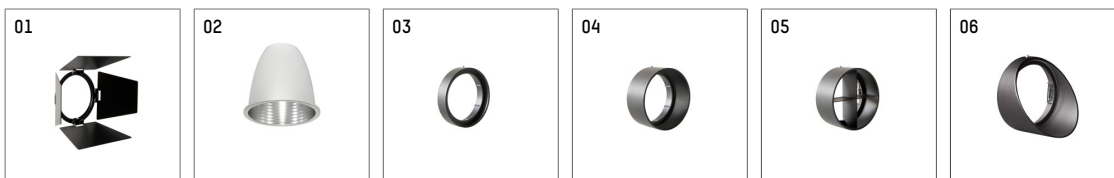

112 170 12 910 | weiß

gin.o 1

Strahler

LED COB | 10 W 2700 K

- Strahler gin.o 1
- mit 3-Phasen-Universaladapter
- für Hoffmeister control.x Stromschienen
- Phasenwahl bei eingesetztem Adapter möglich
- passives Thermomanagement
- mit LED COB 1000 lm
- Farbtemperatur: 2700 K
- Farbwiedergabeindex: CRI >90
- L90 / B10 (50.000h)
- SDCM < 2
- Leuchtenlichtstrom: 810 lm
- Systemleistung: 10 W
- Lichtausbeute: 81,0 lm/W
- rotationssymmetrische Lichtverteilung, spot
- Reflektor aus Aluminium, silber eloxiert
- im Adapter integriertes LED-Betriebsgerät, elektronisch (POTI)
- Amplitudendimmung
- Drehpotentiometer im Adapter integriert
- Dimmbereich: 100-1 %
- Gehäuse aus Aluminium-Druckguss
- Adapter aus Thermoplast, glasfaserverstärkt
- Farb-, Schutz- und Konversionsfilter sind als Zubehör erhältlich
- Länge: 221 mm, Breite: 52 mm, Höhe: 158 mm
- 360° drehbar, 90° schwenkbar
- Gewicht: 0,43 kg
- Schutzart: IP20
- Schutzklasse I
- 5 Jahre Hoffmeister Garantie
- Made in Germany
- maximale Umgebungstemperatur: 35 ° C
- Prüfzeichen: gefertigt nach DIN VDE 0711 / EN 60598, CE
- Farbe: weiß
- 112 170 12 910

- Übersicht des Zubehörs auf der/ den Folgeseite/ n

112 170 12 910
Zubehör

Optionales Zubehör

Typ	Abmessungen in mm	Artikelnummer	Abb.-Nr.
Blendklappen für Strahler gin.a und gin.o Größe 1		103406	01
Wechselreflektor medium für gin.o 1		112 171 00 000	02
Wechselreflektor flood für gin.o 1		112 172 00 000	02
Aufnahmering geeignet zur Aufnahme von Zubehör für Strahler gin.a und gin.o Größe 1		103415	03
Vorsatzblende geeignet zur Aufnahme von Zubehör für Strahler gin.a und gin.o Größe 1		103412	04
Vorsatzblende mit Kreuzraster geeignet zur Aufnahme von Zubehör für Strahler gin.a und gin.o Größe 1		103409	05
Schute geeignet zur Aufnahme von Zubehör für Strahler gin.a und gin.o Größe 1		104747	06