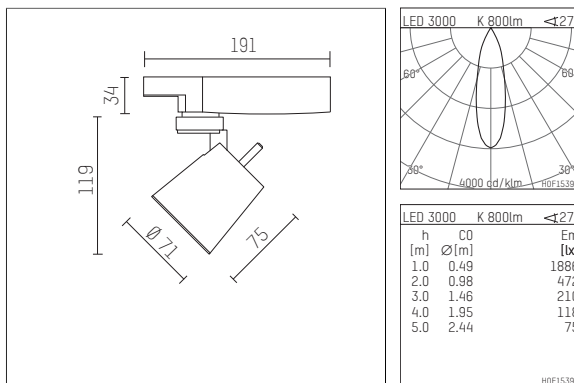

## 11217113 721-GA | schwarz

gin.o 1

Strahler

LED COB | 10 W 3000 K

- Strahler gin.o 1
- mit 3-Phasen-Universaladapter (Global)
- für Hoffmeister control.x Stromschienen
- Phasenwahl bei eingesetztem Adapter möglich
- passives Thermomanagement
- mit LED COB 1000 lm
- Farbtemperatur: 3000 K
- Farbwiedergabeindex: CRI >90
- L90 / B10 (50.000h)
- SDCM < 2
- Leuchtenlichtstrom: 800 lm
- Systemleistung: 10 W
- Lichtausbeute: 80,0 lm/W
- rotationssymmetrische Lichtverteilung, medium
- Reflektor aus Aluminium, silber eloxiert
- im Adapter integriertes LED-Betriebsgerät, elektronisch (POTI)
- Amplitudendimmung
- Drehpotentiometer im Adapter integriert
- Dimmbereich: 100-1 %
- Gehäuse aus Aluminium-Druckguss
- Adapter aus Thermoplast, glasfaserverstärkt
- Farb-, Schutz- und Konversionsfilter sind als Zubehör erhältlich
- Länge: 191 mm, Höhe: 153 mm
- 360° drehbar, 90° schwenkbar
- Gewicht: 0,43 kg
- Schutzart: IP20
- Schutzklasse I
- 5 Jahre Hoffmeister Garantie
- Made in Germany
- maximale Umgebungstemperatur: 35 ° C
- Prüfzeichen: gefertigt nach DIN VDE 0711 / EN 60598, CE
- Farbe: schwarz
- 11217113 721-GA

## Ergänzungen für optionales Zubehör

Typ	Abmessungen in mm	Artikelnummer	Abb.-Nr.
soft.shape Linse für Strahler gin.a und gin.o Größe 1	Ø: 54	104227	01
Skulpturenlinse für Strahler gin.a und gin.o Größe 1	Ø: 54	103428	02
Prismatikglas für Strahler gin.a und gin.o Größe 1	Ø: 54	104914	03
Wabenraster für Strahler gin.a und gin.o Größe 1		103416	04
soft.spot Linse für Strahler gin.a und gin.o Größe 1	Ø: 54	103429	01