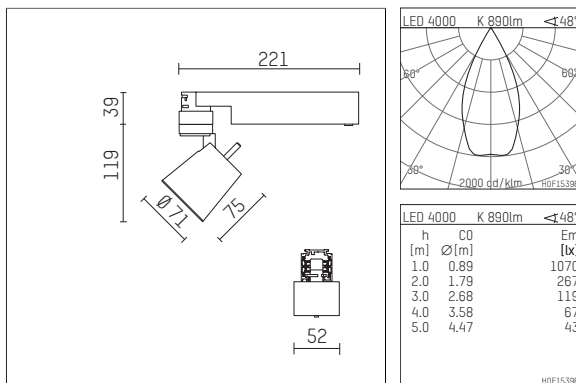

112 172 14 721 | schwarz

gin.o 1

Strahler

LED COB | 10 W 4000 K

- Strahler gin.o 1
- mit 3-Phasen-Universaladapter
- für Hoffmeister control.x Stromschienen
- Phasenwahl bei eingesetztem Adapter möglich
- passives Thermomanagement
- mit LED COB 1000 lm
- Farbtemperatur: 4000 K
- Farbwiedergabeindex: CRI >90
- L90 / B10 (50.000h)
- SDCM < 2
- Leuchtenlichtstrom: 890 lm
- Systemleistung: 10 W
- Lichtausbeute: 89,0 lm/W
- rotationssymmetrische Lichtverteilung, flood
- Reflektor aus Aluminium, silber eloxiert
- im Adapter integriertes LED-Betriebsgerät, elektronisch (POTI)
- Amplitudendimmung
- Drehpotentiometer im Adapter integriert
- Dimmbereich: 100-1 %
- Gehäuse aus Aluminium-Druckguss
- Adapter aus Thermoplast, glasfaserverstärkt
- Farb-, Schutz- und Konversionsfilter sind als Zubehör erhältlich
- Länge: 221 mm, Breite: 52 mm, Höhe: 158 mm
- 360° drehbar, 90° schwenkbar
- Gewicht: 0,43 kg
- Schutzart: IP20
- Schutzklasse I
- 5 Jahre Hoffmeister Garantie
- Made in Germany
- maximale Umgebungstemperatur: 35 ° C
- Prüfzeichen: gefertigt nach DIN VDE 0711 / EN 60598, CE
- Farbe: schwarz
- 112 172 14 721

Ergänzungen für optionales Zubehör

Typ	Abmessungen in mm	Artikelnummer	Abb.-Nr.
soft.shape Linse für Strahler gin.a und gin.o Größe 1	Ø: 54	104227	01
Skulpturenlinse für Strahler gin.a und gin.o Größe 1	Ø: 54	103428	02
Prismatikglas für Strahler gin.a und gin.o Größe 1	Ø: 54	104914	03
Wabenraster für Strahler gin.a und gin.o Größe 1		103416	04
soft.spot Linse für Strahler gin.a und gin.o Größe 1	Ø: 54	103429	01