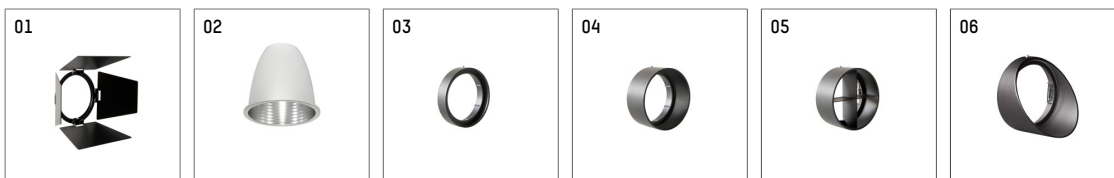

112 172 14 721 | schwarz

gin.o 1

Strahler

LED COB | 10 W 4000 K

- Strahler gin.o 1
- mit 3-Phasen-Universaladapter
- für Hoffmeister control.x Stromschienen
- Phasenwahl bei eingesetztem Adapter möglich
- passives Thermomanagement
- mit LED COB 1000 lm
- Farbtemperatur: 4000 K
- Farbwiedergabeindex: CRI >90
- L90 / B10 (50.000h)
- SDCM < 2
- Leuchtenlichtstrom: 890 lm
- Systemleistung: 10 W
- Lichtausbeute: 89,0 lm/W
- rotationssymmetrische Lichtverteilung, flood
- Reflektor aus Aluminium, silber eloxiert
- im Adapter integriertes LED-Betriebsgerät, elektronisch (POTI)
- Amplitudendimmung
- Drehpotentiometer im Adapter integriert
- Dimmbereich: 100-1 %
- Gehäuse aus Aluminium-Druckguss
- Adapter aus Thermoplast, glasfaserverstärkt
- Farb-, Schutz- und Konversionsfilter sind als Zubehör erhältlich
- Länge: 221 mm, Breite: 52 mm, Höhe: 158 mm
- 360° drehbar, 90° schwenkbar
- Gewicht: 0,43 kg
- Schutzart: IP20
- Schutzklasse I
- 5 Jahre Hoffmeister Garantie
- Made in Germany
- maximale Umgebungstemperatur: 35 ° C
- Prüfzeichen: gefertigt nach DIN VDE 0711 / EN 60598, CE
- Farbe: schwarz
- 112 172 14 721

Ergänzungen für optionales Zubehör

Typ	Abmessungen in mm	Artikelnummer	Abb.-Nr.
soft.shape Linse für Strahler gin.a und gin.o Größe 1	Ø: 54	104227	01
Skulpturenlinse für Strahler gin.a und gin.o Größe 1	Ø: 54	103428	02
Prismatikglas für Strahler gin.a und gin.o Größe 1	Ø: 54	104914	03
Wabenraster für Strahler gin.a und gin.o Größe 1		103416	04
soft.spot Linse für Strahler gin.a und gin.o Größe 1	Ø: 54	103429	01