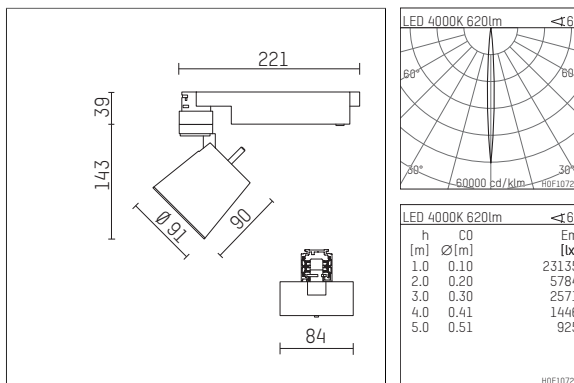

112 231 04 906 D | silber

gin.o 2

Strahler

LED | 9 W 4000 K

- Strahler gin.o 2
- mit 3-Phasen-DALI-Adapter
- für Hoffmeister control.x Stromschienen
- Phasenwahl bei eingesetztem Adapter möglich
- passives Thermomanagement
- mit LED 720 lm
- Farbtemperatur: 4000 K
- Farbwiedergabeindex: CRI >80
- L90 / B10 (50.000h)
- SDCM < 2
- Leuchtenlichtstrom: 620 lm
- Systemleistung: 9 W
- Lichtausbeute: 68,9 lm/W
- rotationssymmetrische Lichtverteilung, narrow spot
- Ausstrahlungswinkel: 5 °
- im Adapter integriertes LED-Betriebsgerät, elektronisch (DALI), 110-240 V, 50/60 Hz
- Amplitudendimmung
- Dimmbereich: 100-0,1 %
- Gehäuse aus Aluminium-Druckguss
- Adapter aus Thermoplast, glasfaserverstärkt
- Sicherheitsglas, klar
- Länge: 221 mm, Breite: 84 mm, Höhe: 182 mm
- 360° drehbar, 90° schwenkbar
- Gewicht: 0,68 kg
- Schutzart: IP20
- Schutzklasse I
- 5 Jahre Hoffmeister Garantie
- Made in Germany
- maximale Umgebungstemperatur: 35 ° C
- Prüfzeichen: gefertigt nach DIN VDE 0711 / EN 60598, CE
- Farbe: silber
- 112 231 04 906 D

Ergänzungen für optionales Zubehör

Typ	Abmessungen in mm	Artikelnummer	Abb.-Nr.
soft.shape Linse für Strahler gin.a, gin.o und lo.nely Größe 2	Ø: 74	104228	01
soft.spot Linse für Strahler gin.a, gin.o und lo.nely Größe 2	Ø: 74	103461	01
Skulpturenlinse für Strahler gin.a, gin.o und lo.nely Größe 2	Ø: 74	103460	02
Prismatikglas für Strahler gin.a, gin.o und lo.nely Größe 2	Ø: 74	104915	03
Wabenraster für Strahler gin.a, gin.o und lo.nely Größe 2		103448	04
Schutzglas, klar für Strahler gin.o 2	Ø: 74	115884	05