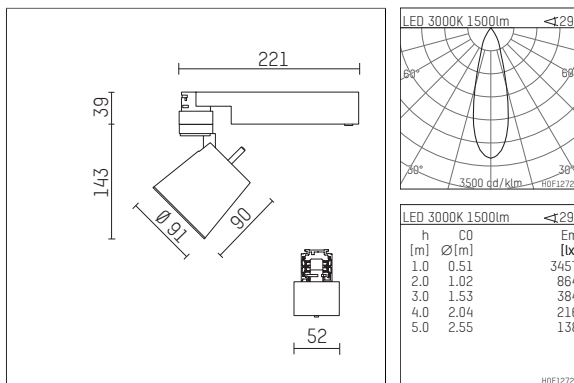

112 271 13 906 | silber

gin.o 2

Strahler

LED COB | 14 W 3000 K

- Strahler gin.o 2
- mit 3-Phasen-Universaladapter
- für Hoffmeister control.x Stromschienen
- Phasenwahl bei eingesetztem Adapter möglich
- passives Thermomanagement
- mit LED COB 2000 lm
- Farbtemperatur: 3000 K
- Farbwiedergabeindex: CRI >90
- L90 / B10 (50.000h)
- SDCM < 2
- Leuchtenlichtstrom: 1500 lm
- Systemleistung: 14 W
- Lichtausbeute: 107,1 lm/W
- rotationssymmetrische Lichtverteilung, medium
- Reflektor aus Aluminium, silber eloxiert
- im Adapter integriertes LED-Betriebsgerät, elektronisch (POTI), 220-240 V, 0/50/60 Hz
- Amplitudendimmung
- Drehpotentiometer im Adapter integriert
- Dimmbereich: 100-1 %
- Gehäuse aus Aluminium-Druckguss
- Adapter aus Thermoplast, glasfaserverstärkt
- Farb-, Schutz- und Konversionsfilter sind als Zubehör erhältlich
- Länge: 221 mm, Breite: 52 mm, Höhe: 182 mm
- 360° drehbar, 90° schwenkbar
- Gewicht: 0,65 kg
- Schutzart: IP20
- Schutzklasse I
- 5 Jahre Hoffmeister Garantie
- Made in Germany
- maximale Umgebungstemperatur: 35 °C
- Prüfzeichen: gefertigt nach DIN VDE 0711 / EN 60598, CE
- Farbe: silber
- 112 271 13 906

Ergänzungen für optionales Zubehör

Typ	Abmessungen in mm	Artikelnummer	Abb.-Nr.
soft.shape Linse für Strahler gin.a, gin.o und lo.nely Größe 2	Ø: 74	104228	01
soft.spot Linse für Strahler gin.a, gin.o und lo.nely Größe 2	Ø: 74	103461	01
Skulpturenlinse für Strahler gin.a, gin.o und lo.nely Größe 2	Ø: 74	103460	02
Prismatikglas für Strahler gin.a, gin.o und lo.nely Größe 2	Ø: 74	104915	03
Wabenraster für Strahler gin.a, gin.o und lo.nely Größe 2		103448	04
Schutzglas, klar für Strahler gin.o 2	Ø: 74	115884	05