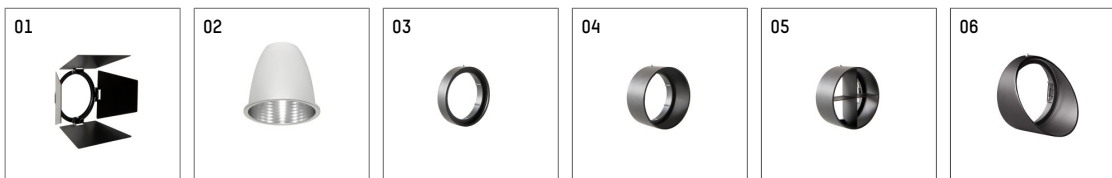

112 271 13 906 | silber

gin.o 2

Strahler

LED COB | 14 W 3000 K

- Strahler gin.o 2
- mit 3-Phasen-Universaladapter
- für Hoffmeister control.x Stromschienen
- Phasenwahl bei eingesetztem Adapter möglich
- passives Thermomanagement
- mit LED COB 2000 lm
- Farbtemperatur: 3000 K
- Farbwiedergabeindex: CRI >90
- L90 / B10 (50.000h)
- SDCM < 2
- Leuchtenlichtstrom: 1500 lm
- Systemleistung: 14 W
- Lichtausbeute: 107,1 lm/W
- rotationssymmetrische Lichtverteilung, medium
- Reflektor aus Aluminium, silber eloxiert
- im Adapter integriertes LED-Betriebsgerät, elektronisch (POTI), 220-240 V, 0/50/60 Hz
- Amplitudendimmung
- Drehpotentiometer im Adapter integriert
- Dimmbereich: 100-1 %
- Gehäuse aus Aluminium-Druckguss
- Adapter aus Thermoplast, glasfaserverstärkt
- Farb-, Schutz- und Konversionsfilter sind als Zubehör erhältlich
- Länge: 221 mm, Breite: 52 mm, Höhe: 182 mm
- 360° drehbar, 90° schwenkbar
- Gewicht: 0,65 kg
- Schutzart: IP20
- Schutzklasse I
- 5 Jahre Hoffmeister Garantie
- Made in Germany
- maximale Umgebungstemperatur: 35 °C
- Prüfzeichen: gefertigt nach DIN VDE 0711 / EN 60598, CE
- Farbe: silber
- 112 271 13 906

Ergänzungen für optionales Zubehör

Typ	Abmessungen in mm	Artikelnummer	Abb.-Nr.
soft.shape Linse für Strahler gin.a, gin.o und lo.nely Größe 2	Ø: 74	104228	01
soft.spot Linse für Strahler gin.a, gin.o und lo.nely Größe 2	Ø: 74	103461	01
Skulpturenlinse für Strahler gin.a, gin.o und lo.nely Größe 2	Ø: 74	103460	02
Prismatikglas für Strahler gin.a, gin.o und lo.nely Größe 2	Ø: 74	104915	03
Wabenraster für Strahler gin.a, gin.o und lo.nely Größe 2		103448	04
Schutzglas, klar für Strahler gin.o 2	Ø: 74	115884	05