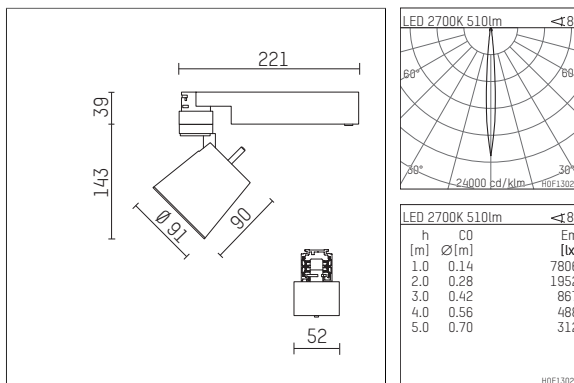

112 273 02 906 | silber

gin.o 2

Strahler

LED COB | 11 W 2700 K

- Strahler gin.o 2
- mit 3-Phasen-Universaladapter
- für Hoffmeister control.x Stromschienen
- Phasenwahl bei eingesetztem Adapter möglich
- passives Thermomanagement
- mit LED COB 720 lm
- Farbtemperatur: 2700 K
- Farbwiedergabeindex: CRI >90
- L90 / B10 (50.000h)
- SDCM < 2
- Leuchtenlichtstrom: 510 lm
- Systemleistung: 11 W
- Lichtausbeute: 46,4 lm/W
- rotationssymmetrische Lichtverteilung, narrow spot
- Reflektor aus Aluminium, silber eloxiert
- im Adapter integriertes LED-Betriebsgerät, elektronisch, 220-240 V, 0/50/60 Hz
- Gehäuse aus Aluminium-Druckguss
- Adapter aus Thermoplast, glasfaserverstärkt
- Länge: 221 mm, Breite: 52 mm, Höhe: 182 mm
- 360° drehbar, 90° schwenkbar
- Gewicht: 0,65 kg
- Schutzart: IP20
- Schutzklasse I
- 5 Jahre Hoffmeister Garantie
- Made in Germany
- maximale Umgebungstemperatur: 45 ° C
- Prüfzeichen: gefertigt nach DIN VDE 0711 / EN 60598, CE
- Farbe: silber
- 112 273 02 906
- Übersicht des Zubehörs auf der/ den Folgeseite/ n

Ergänzungen für optionales Zubehör

Typ	Abmessungen in mm	Artikelnummer	Abb.-Nr.
soft.shape Linse für Strahler gin.a, gin.o und lo.nely Größe 2	Ø: 74	104228	01
soft.spot Linse für Strahler gin.a, gin.o und lo.nely Größe 2	Ø: 74	103461	01
Skulpturenlinse für Strahler gin.a, gin.o und lo.nely Größe 2	Ø: 74	103460	02
Prismatikglas für Strahler gin.a, gin.o und lo.nely Größe 2	Ø: 74	104915	03
Wabenraster für Strahler gin.a, gin.o und lo.nely Größe 2		103448	04
Schutzglas, klar für Strahler gin.o 2	Ø: 74	115884	05