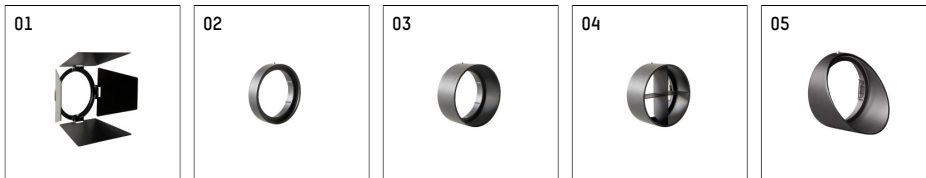

112 273 02 906 | silber

gin.o 2

Strahler

LED COB | 11 W 2700 K

- Strahler gin.o 2
- mit 3-Phasen-Universaladapter
- für Hoffmeister control.x Stromschienen
- Phasenwahl bei eingesetztem Adapter möglich
- passives Thermomanagement
- mit LED COB 720 lm
- Farbtemperatur: 2700 K
- Farbwiedergabeindex: CRI >90
- L90 / B10 (50.000h)
- SDCM < 2
- Leuchtenlichtstrom: 510 lm
- Systemleistung: 11 W
- Lichtausbeute: 46,4 lm/W
- rotationssymmetrische Lichtverteilung, narrow spot
- Reflektor aus Aluminium, silber eloxiert
- im Adapter integriertes LED-Betriebsgerät, elektronisch, 220-240 V, 0/50/60 Hz
- Gehäuse aus Aluminium-Druckguss
- Adapter aus Thermoplast, glasfaserverstärkt
- Länge: 221 mm, Breite: 52 mm, Höhe: 182 mm
- 360° drehbar, 90° schwenkbar
- Gewicht: 0,65 kg
- Schutzart: IP20
- Schutzklasse I
- 5 Jahre Hoffmeister Garantie
- Made in Germany
- maximale Umgebungstemperatur: 45 ° C
- Prüfzeichen: gefertigt nach DIN VDE 0711 / EN 60598, CE
- Farbe: silber
- 112 273 02 906
- Übersicht des Zubehörs auf der/ den Folgeseite/ n

Ergänzungen für optionales Zubehör

Typ	Abmessungen in mm	Artikelnummer	Abb.-Nr.
soft.shape Linse für Strahler gin.a, gin.o und lo.nely Größe 2	Ø: 74	104228	01
soft.spot Linse für Strahler gin.a, gin.o und lo.nely Größe 2	Ø: 74	103461	01
Skulpturenlinse für Strahler gin.a, gin.o und lo.nely Größe 2	Ø: 74	103460	02
Prismatikglas für Strahler gin.a, gin.o und lo.nely Größe 2	Ø: 74	104915	03
Wabenraster für Strahler gin.a, gin.o und lo.nely Größe 2		103448	04
Schutzglas, klar für Strahler gin.o 2	Ø: 74	115884	05