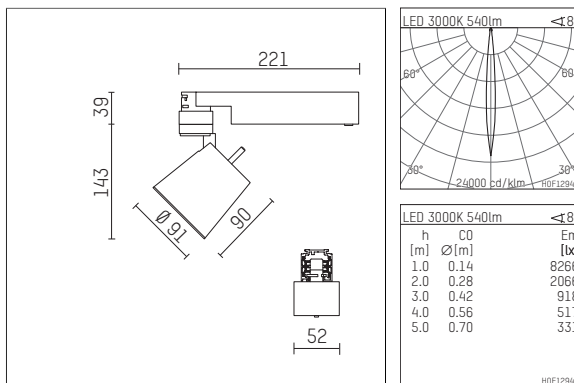

112 273 03 721 | schwarz

gin.o 2

Strahler

LED COB | 11 W 3000 K

- Strahler gin.o 2
- mit 3-Phasen-Universaladapter
- für Hoffmeister control.x Stromschienen
- Phasenwahl bei eingesetztem Adapter möglich
- passives Thermomanagement
- mit LED COB 770 lm
- Farbtemperatur: 3000 K
- Farbwiedergabeindex: CRI >90
- L90 / B10 (50.000h)
- SDCM < 2
- Leuchtenlichtstrom: 540 lm
- Systemleistung: 11 W
- Lichtausbeute: 49,1 lm/W
- rotationssymmetrische Lichtverteilung, narrow spot
- Reflektor aus Aluminium, silber eloxiert
- im Adapter integriertes LED-Betriebsgerät, elektronisch, 220-240 V, 0/50/60 Hz
- Gehäuse aus Aluminium-Druckguss
- Adapter aus Thermoplast, glasfaserverstärkt
- Länge: 221 mm, Breite: 52 mm, Höhe: 182 mm
- 360° drehbar, 90° schwenkbar
- Gewicht: 0,65 kg
- Schutzart: IP20
- Schutzklasse I
- 5 Jahre Hoffmeister Garantie
- Made in Germany
- maximale Umgebungstemperatur: 45 ° C
- Prüfzeichen: gefertigt nach DIN VDE 0711 / EN 60598, CE
- Farbe: schwarz
- 112 273 03 721

Ergänzungen für optionales Zubehör

Typ	Abmessungen in mm	Artikelnummer	Abb.-Nr.
soft.shape Linse für Strahler gin.a, gin.o und lo.nely Größe 2	Ø: 74	104228	01
soft.spot Linse für Strahler gin.a, gin.o und lo.nely Größe 2	Ø: 74	103461	01
Skulpturenlinse für Strahler gin.a, gin.o und lo.nely Größe 2	Ø: 74	103460	02
Prismatikglas für Strahler gin.a, gin.o und lo.nely Größe 2	Ø: 74	104915	03
Wabenraster für Strahler gin.a, gin.o und lo.nely Größe 2		103448	04