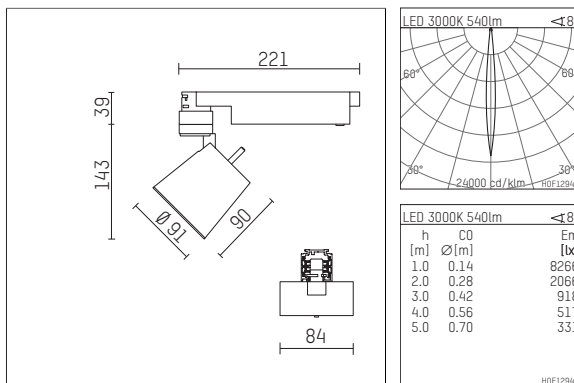

## 112 273 03 906 D | silber

gin.o 2

Strahler

LED COB | 11 W 3000 K

- Strahler gin.o 2
- mit 3-Phasen-DALI-Adapter
- für Hoffmeister control.x Stromschienen
- Phasenwahl bei eingesetztem Adapter möglich
- passives Thermomanagement
- mit LED COB 770 lm
- Farbtemperatur: 3000 K
- Farbwiedergabeindex: CRI >90
- L90 / B10 (50.000h)
- SDCM < 2
- Leuchtenlichtstrom: 540 lm
- Systemleistung: 11 W
- Lichtausbeute: 49,1 lm/W
- rotationssymmetrische Lichtverteilung, narrow spot
- Reflektor aus Aluminium, silber eloxiert
- im Adapter integriertes LED-Betriebsgerät, elektronisch (DALI), 220-240 V, 0/50/60 Hz
- Amplitudendimmung
- Dimmbereich: 100-1 %
- Gehäuse aus Aluminium-Druckguss
- Adapter aus Thermoplast, glasfaserverstärkt
- Farb-, Schutz- und Konversionsfilter sind als Zubehör erhältlich
- Länge: 221 mm, Breite: 84 mm, Höhe: 182 mm
- 360° drehbar, 90° schwenkbar
- Gewicht: 0,65 kg
- Schutzart: IP20
- Schutzklasse I
- 5 Jahre Hoffmeister Garantie
- Made in Germany
- maximale Umgebungstemperatur: 45 ° C
- Prüfzeichen: gefertigt nach DIN VDE 0711 / EN 60598, CE
- Farbe: silber
- 112 273 03 906 D

## Optionales Zubehör

Typ	Abmessungen in mm	Artikelnummer	Abb.-Nr.
Blendklappen für Strahler gin.a, gin.o und lo.nely Größe 2		103438	01
Aufnahmering geeignet zur Aufnahme von Zubehör für Strahler gin.a, gin.o und lo.nely Größe 2		103445	02
Vorsatzblende geeignet zur Aufnahme von Zubehör für Strahler gin.a, gin.o und lo.nely Größe 2		103442	03
Vorsatzblende mit Kreuzraster geeignet zur Aufnahme von Zubehör für Strahler gin.a, gin.o und lo.nely Größe 2		103439	04
Schute geeignet zur Aufnahme von Zubehör für Strahler gin.a, gin.o und lo.nely Größe 2		104748	05