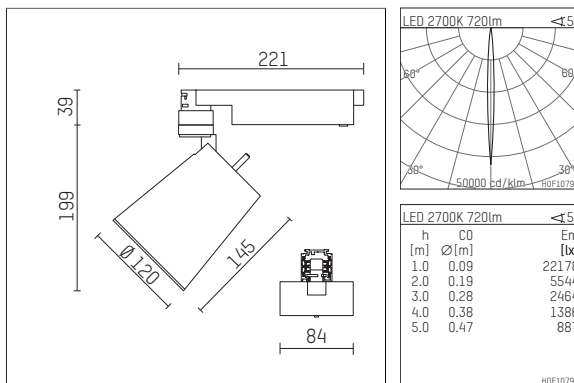

**112 321 12 721 | schwarz**

gin.o 3

Strahler

LED | 15 W 2700 K

- Strahler gin.o 3
- mit 3-Phasen-Universaladapter
- für Hoffmeister control.x Stromschienen
- Phasenwahl bei eingesetztem Adapter möglich
- passives Thermomanagement
- mit LED 840 lm
- Farbtemperatur: 2700 K
- Farbwiedergabeindex: CRI >90
- L90 / B10 (50.000h)
- SDCM < 3
- Leuchtenlichtstrom: 720 lm
- Systemleistung: 15 W
- Lichtausbeute: 48,0 lm/W
- rotationssymmetrische Lichtverteilung, narrow spot
- Ausstrahlungswinkel: 5 °
- im Adapter integriertes LED-Betriebsgerät, elektronisch (POTI)
- Amplitudendimmung
- Drehpotentiometer im Adapter integriert
- Dimmbereich: 100-0,1 %
- Gehäuse aus Aluminium-Druckguss
- Adapter aus Thermoplast, glasfaserverstärkt
- Sicherheitsglas, klar
- Farb-, Schutz- und Konversionsfilter sind als Zubehör erhältlich
- Länge: 221 mm, Breite: 84 mm, Höhe: 238 mm
- 360° drehbar, 90° schwenkbar
- Gewicht: 1,28 kg
- Schutzart: IP20
- Schutzklasse I
- 5 Jahre Hoffmeister Garantie
- Made in Germany
- maximale Umgebungstemperatur: 35 ° C
- Prüfzeichen: gefertigt nach DIN VDE 0711 / EN 60598, CE
- Farbe: schwarz
- 112 321 12 721

## Ergänzungen für optionales Zubehör

Typ	Abmessungen in mm	Artikelnummer	Abb.-Nr.
soft.shape Linse für Strahler gin.o und lo.nely Größe 3	Ø: 100	105782	01
Skulpturenlinse für Strahler gin.o und lo.nely Größe 3	Ø: 100	105773	02
Prismatikglas für Strahler gin.o und lo.nely Größe 3	Ø: 100	105775	03
Wabenraster für Strahler gin.o und lo.nely Größe 3		105761721	04
soft.spot Linse für Strahler gin.o und lo.nely Größe 3	Ø: 100	105774	01