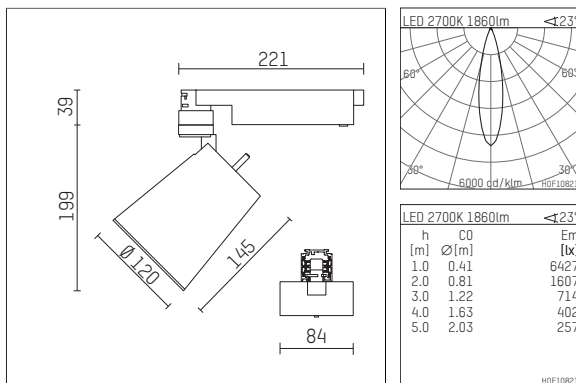

112 333 02 906 D | silber

gin.o 3
Strahler
LED | 28 W 2700 K

- Strahler gin.o 3
- mit 3-Phasen-DALI-Adapter
- für Hoffmeister control.x Stromschienen
- Phasenwahl bei eingesetztem Adapter möglich
- passives Thermomanagement
- mit LED 2100 lm
- Farbtemperatur: 2700 K
- Farbwiedergabeindex: CRI >90
- L90 / B10 (50.000h)
- SDCM < 2
- Leuchtenlichtstrom: 1860 lm
- Systemleistung: 28 W
- Lichtausbeute: 66,4 lm/W
- rotationssymmetrische Lichtverteilung, medium
- Ausstrahlungswinkel: 25 °
- im Adapter integriertes LED-Betriebsgerät, elektronisch (DALI)
- Amplitudendimmung
- Dimmbereich: 100-1 %
- Gehäuse aus Aluminium-Druckguss
- Adapter aus Thermoplast, glasfaserverstärkt
- Sicherheitsglas, klar
- Länge: 221 mm, Breite: 84 mm, Höhe: 238 mm
- 360° drehbar, 90° schwenkbar
- Gewicht: 1,56 kg
- Schutzart: IP20
- Schutzklasse I
- 5 Jahre Hoffmeister Garantie
- Made in Germany
- maximale Umgebungstemperatur: 35 ° C
- Prüfzeichen: gefertigt nach DIN VDE 0711 / EN 60598, CE
- Farbe: silber
- 112 333 02 906 D

Ergänzungen für optionales Zubehör

| Typ | Abmessungen in mm | Artikelnummer | Abb.-Nr. |
|--|-------------------|---------------|----------|
| soft.shape Linse für Strahler gin.o und lo.nely Größe 3 | Ø: 100 | 105782 | 01 |
| Skulpturenlinse für Strahler gin.o und lo.nely Größe 3 | Ø: 100 | 105773 | 02 |
| Prismatikglas für Strahler gin.o und lo.nely Größe 3 | Ø: 100 | 105775 | 03 |
| Wabenraster für Strahler gin.o und lo.nely Größe 3 | | 105761721 | 04 |
| soft.spot Linse für Strahler gin.o und lo.nely Größe 3 | Ø: 100 | 105774 | 01 |