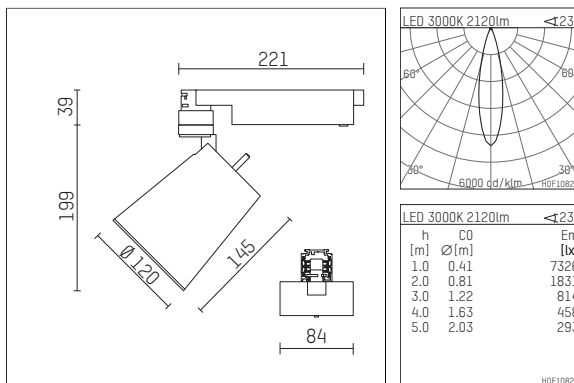

112 333 13 721 | schwarz

gin.o 3

Strahler

LED | 28 W 3000 K

- Strahler gin.o 3
- mit 3-Phasen-Universaladapter
- für Hoffmeister control.x Stromschienen
- Phasenwahl bei eingesetztem Adapter möglich
- passives Thermomanagement
- mit LED 2400 lm
- Farbtemperatur: 3000 K
- Farbwiedergabeindex: CRI >90
- L90 / B10 (50.000h)
- SDCM < 2
- Leuchtenlichtstrom: 2120 lm
- Systemleistung: 28 W
- Lichtausbeute: 75,7 lm/W
- rotationssymmetrische Lichtverteilung, medium
- Ausstrahlungswinkel: 25 °
- im Adapter integriertes LED-Betriebsgerät, elektronisch (POTI)
- Amplitudendimmung
- Drehpotentiometer im Adapter integriert
- Dimmbereich: 100-1 %
- Gehäuse aus Aluminium-Druckguss
- Adapter aus Thermoplast, glasfaserverstärkt
- Sicherheitsglas, klar
- Farb-, Schutz- und Konversionsfilter sind als Zubehör erhältlich
- Länge: 221 mm, Breite: 84 mm, Höhe: 238 mm
- 360° drehbar, 90° schwenkbar
- Gewicht: 2,24 kg
- Schutzart: IP20
- Schutzklasse I
- 5 Jahre Hoffmeister Garantie
- Made in Germany
- maximale Umgebungstemperatur: 35 ° C
- Prüfzeichen: gefertigt nach DIN VDE 0711 / EN 60598, CE
- Farbe: schwarz
- 112 333 13 721

## Ergänzungen für optionales Zubehör

Typ	Abmessungen in mm	Artikelnummer	Abb.-Nr.
soft.shape Linse für Strahler gin.o und lo.nely Größe 3	Ø: 100	105782	01
Skulpturenlinse für Strahler gin.o und lo.nely Größe 3	Ø: 100	105773	02
Prismatikglas für Strahler gin.o und lo.nely Größe 3	Ø: 100	105775	03
Wabenraster für Strahler gin.o und lo.nely Größe 3		105761721	04
soft.spot Linse für Strahler gin.o und lo.nely Größe 3	Ø: 100	105774	01