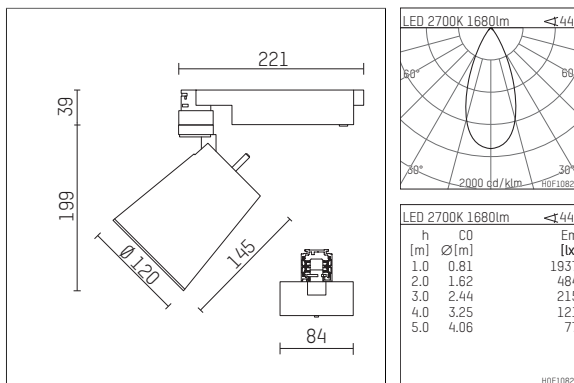

**112 334 12 721 | schwarz**

gin.o 3

Strahler

LED | 28 W 2700 K

- Strahler gin.o 3
- mit 3-Phasen-Universaladapter
- für Hoffmeister control.x Stromschienen
- Phasenwahl bei eingesetztem Adapter möglich
- passives Thermomanagement
- mit LED 2100 lm
- Farbtemperatur: 2700 K
- Farbwiedergabeindex: CRI >90
- L90 / B10 [50.000h]
- SDCM < 2
- Leuchtenlichtstrom: 1680 lm
- Systemleistung: 28 W
- Lichtausbeute: 60,0 lm/W
- rotationssymmetrische Lichtverteilung, flood
- Ausstrahlungswinkel: 45 °
- im Adapter integriertes LED-Betriebsgerät, elektronisch (POTI)
- Amplitudendimmung
- Drehpotentiometer im Adapter integriert
- Dimmbereich: 100-1 %
- Gehäuse aus Aluminium-Druckguss
- Adapter aus Thermoplast, glasfaserverstärkt
- Microprismenfilter mit sehr hohem Lichttransmissionsgrad
- Farb-, Schutz- und Konversionsfilter sind als Zubehör erhältlich
- Länge: 221 mm, Breite: 84 mm, Höhe: 238 mm
- 360° drehbar, 90° schwenkbar
- Gewicht: 1,56 kg
- Schutzart: IP20
- Schutzklasse I
- 5 Jahre Hoffmeister Garantie
- Made in Germany
- maximale Umgebungstemperatur: 35 ° C
- Prüfzeichen: gefertigt nach DIN VDE 0711 / EN 60598, CE
- Farbe: schwarz
- 112 334 12 721

## Ergänzungen für optionales Zubehör

Typ	Abmessungen in mm	Artikelnummer	Abb.-Nr.
soft.shape Linse für Strahler gin.o und lo.nely Größe 3	Ø: 100	105782	01
Skulpturenlinse für Strahler gin.o und lo.nely Größe 3	Ø: 100	105773	02
Prismatikglas für Strahler gin.o und lo.nely Größe 3	Ø: 100	105775	03
Wabenraster für Strahler gin.o und lo.nely Größe 3		105761721	04
soft.spot Linse für Strahler gin.o und lo.nely Größe 3	Ø: 100	105774	01