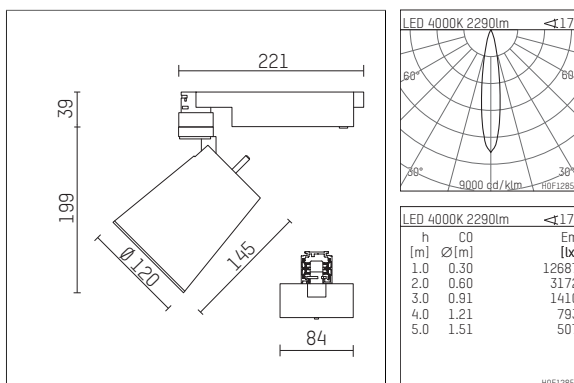

112 370 04 721 D | schwarz

gin.o 3

Strahler

LED COB | 26 W 4000 K

- Strahler gin.o 3
- mit 3-Phasen-DALI-Adapter
- für Hoffmeister control.x Stromschienen
- Phasenwahl bei eingesetztem Adapter möglich
- passives Thermomanagement
- mit LED COB 3000 lm
- Farbtemperatur: 4000 K
- Farbwiedergabeindex: CRI >90
- L90 / B10 (50.000h)
- SDCM < 2
- Leuchtenlichtstrom: 2290 lm
- Systemleistung: 26 W
- Lichtausbeute: 88,1 lm/W
- rotationssymmetrische Lichtverteilung, spot
- Reflektor aus Aluminium, silber eloxiert
- im Adapter integriertes LED-Betriebsgerät, elektronisch (DALI), 220-240 V, 0/50/60 Hz
- Amplitudendimmung
- Dimmbereich: 100-1 %
- Gehäuse aus Aluminium-Druckguss
- Adapter aus Thermoplast, glasfaserverstärkt
- Länge: 221 mm, Breite: 84 mm, Höhe: 238 mm
- 360° drehbar, 90° schwenkbar
- Gewicht: 1,5 kg
- Schutzart: IP20
- Schutzklasse I
- 5 Jahre Hoffmeister Garantie
- Made in Germany
- maximale Umgebungstemperatur: 45 ° C
- Prüfzeichen: gefertigt nach DIN VDE 0711 / EN 60598, CE
- Farbe: schwarz
- 112 370 04 721 D

Ergänzungen für optionales Zubehör

Typ	Abmessungen in mm	Artikelnummer	Abb.-Nr.
soft.shape Linse für Strahler gin.o und lo.nely Größe 3	Ø: 100	105782	01
Skulpturenlinse für Strahler gin.o und lo.nely Größe 3	Ø: 100	105773	02
Prismatikglas für Strahler gin.o und lo.nely Größe 3	Ø: 100	105775	03
Wabenraster für Strahler gin.o und lo.nely Größe 3		105761721	04
soft.spot Linse für Strahler gin.o und lo.nely Größe 3	Ø: 100	105774	01