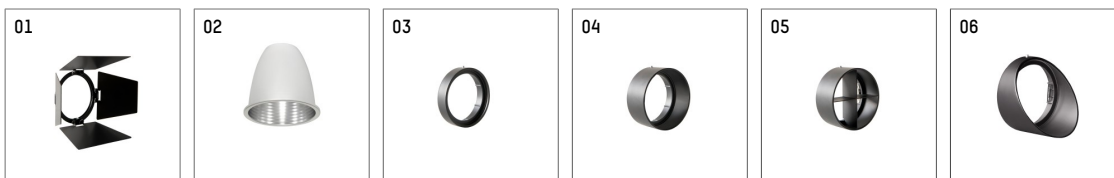

112 370 04 721 D | schwarz

gin.o 3

Strahler

LED COB | 26 W 4000 K

- Strahler gin.o 3
- mit 3-Phasen-DALI-Adapter
- für Hoffmeister control.x Stromschienen
- Phasenwahl bei eingesetztem Adapter möglich
- passives Thermomanagement
- mit LED COB 3000 lm
- Farbtemperatur: 4000 K
- Farbwiedergabeindex: CRI >90
- L90 / B10 (50.000h)
- SDCM < 2
- Leuchtenlichtstrom: 2290 lm
- Systemleistung: 26 W
- Lichtausbeute: 88,1 lm/W
- rotationssymmetrische Lichtverteilung, spot
- Reflektor aus Aluminium, silber eloxiert
- im Adapter integriertes LED-Betriebsgerät, elektronisch (DALI), 220-240 V, 0/50/60 Hz
- Amplitudendimmung
- Dimmbereich: 100-1 %
- Gehäuse aus Aluminium-Druckguss
- Adapter aus Thermoplast, glasfaserverstärkt
- Länge: 221 mm, Breite: 84 mm, Höhe: 238 mm
- 360° drehbar, 90° schwenkbar
- Gewicht: 1,5 kg
- Schutzart: IP20
- Schutzklasse I
- 5 Jahre Hoffmeister Garantie
- Made in Germany
- maximale Umgebungstemperatur: 45 ° C
- Prüfzeichen: gefertigt nach DIN VDE 0711 / EN 60598, CE
- Farbe: schwarz
- 112 370 04 721 D

- Übersicht des Zubehörs auf der/ den Folgeseite/ n

112 370 04 721 D
Zubehör

Optionales Zubehör

Typ	Abmessungen in mm	Artikelnummer	Abb.-Nr.
Blendklappen für Strahler gin.o und lo.nely Größe 3		105757	01
Wechselreflektor flood für gin.o 3 und SAM-Richtstrahler		112 372 00 000	02
Wechselreflektor medium für gin.o 3 und SAM-Richtstrahler		112 371 00 000	02
Aufnahmering geeignet zur Aufnahme von Zubehör für Strahler gin.o und lo.nely Größe 3		105760721	03
Vorsatzblende geeignet zur Aufnahme von Zubehör für Strahler gin.o und lo.nely Größe 3		105759721	04
Vorsatzblende mit Kreuzraster geeignet zur Aufnahme von Zubehör für Strahler gin.o und lo.nely Größe 3		105758721	05
Schute geeignet zur Aufnahme von Zubehör für Strahler gin.o und lo.nely Größe 3		105783721	06