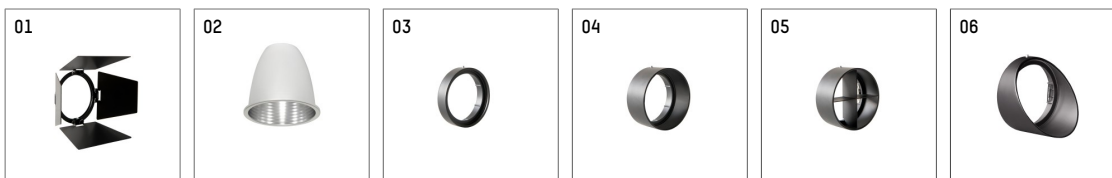

112 370 13 906

Zubehör

Optionales Zubehör

Typ	Abmessungen in mm	Artikelnummer	Abb.-Nr.
Blendklappen für Strahler gin.o und lo.nely Größe 3		105757	01
Wechselreflektor flood für gin.o 3 und SAM-Richtstrahler		112 372 00 000	02
Wechselreflektor medium für gin.o 3 und SAM-Richtstrahler		112 371 00 000	02
Aufnahmering geeignet zur Aufnahme von Zubehör für Strahler gin.o und lo.nely Größe 3		105760721	03
Vorsatzblende geeignet zur Aufnahme von Zubehör für Strahler gin.o und lo.nely Größe 3		105759721	04
Vorsatzblende mit Kreuzraster geeignet zur Aufnahme von Zubehör für Strahler gin.o und lo.nely Größe 3		105758721	05
Schute geeignet zur Aufnahme von Zubehör für Strahler gin.o und lo.nely Größe 3		105783721	06