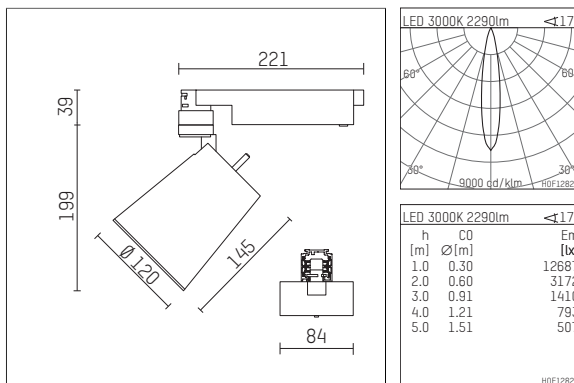

**112 370 13 906 | silber**

gin.o 3

Strahler

LED COB | 26 W 3000 K

- Strahler gin.o 3
- mit 3-Phasen-Universaladapter
- für Hoffmeister control.x Stromschienen
- Phasenwahl bei eingesetztem Adapter möglich
- passives Thermomanagement
- mit LED COB 3000 lm
- Farbtemperatur: 3000 K
- Farbwiedergabeindex: CRI >90
- L90 / B10 (50.000h)
- SDCM < 2
- Leuchtenlichtstrom: 2290 lm
- Systemleistung: 26 W
- Lichtausbeute: 88,1 lm/W
- rotationssymmetrische Lichtverteilung, spot
- Reflektor aus Aluminium, silber eloxiert
- im Adapter integriertes LED-Betriebsgerät, elektronisch (POTI), 220-240 V, 50/60 Hz
- Amplitudendimmung
- Drehpotentiometer im Adapter integriert
- Dimmbereich: 100-1 %
- Gehäuse aus Aluminium-Druckguss
- Adapter aus Thermoplast, glasfaserverstärkt
- Farb-, Schutz- und Konversionsfilter sind als Zubehör erhältlich
- Länge: 221 mm, Breite: 84 mm, Höhe: 182 mm
- 360° drehbar, 90° schwenkbar
- Gewicht: 1,5 kg
- Schutzart: IP20
- Schutzklasse I
- 5 Jahre Hoffmeister Garantie
- Made in Germany
- maximale Umgebungstemperatur: 45 ° C
- Prüfzeichen: gefertigt nach DIN VDE 0711 / EN 60598, CE
- Farbe: silber
- 112 370 13 906

- Übersicht des Zubehörs auf der/ den Folgeseite/ n

112 370 13 906

### Ergänzungen für optionales Zubehör

Typ	Abmessungen in mm	Artikelnummer	Abb.-Nr.
soft.shape Linse für Strahler gin.o und lo.nely Größe 3	Ø: 100	105782	01
Skulpturenlinse für Strahler gin.o und lo.nely Größe 3	Ø: 100	105773	02
Prismatikglas für Strahler gin.o und lo.nely Größe 3	Ø: 100	105775	03
Wabenraster für Strahler gin.o und lo.nely Größe 3		105761721	04
soft.spot Linse für Strahler gin.o und lo.nely Größe 3	Ø: 100	105774	01