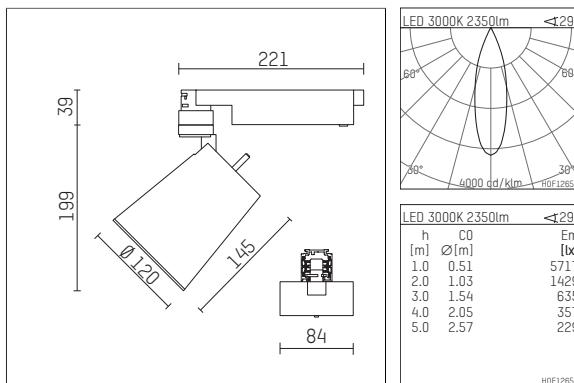

112 371 03 906 D | silber

gin.o 3

Strahler

LED COB | 26 W 3000 K

- Strahler gin.o 3
- mit 3-Phasen-DALI-Adapter
- für Hoffmeister control.x Stromschienen
- Phasenwahl bei eingesetztem Adapter möglich
- passives Thermomanagement
- mit LED COB 3000 lm
- Farbtemperatur: 3000 K
- Farbwiedergabeindex: CRI >90
- L90 / B10 (50.000h)
- SDCM < 2
- Leuchtenlichtstrom: 2350 lm
- Systemleistung: 26 W
- Lichtausbeute: 90,4 lm/W
- rotationssymmetrische Lichtverteilung, medium
- Reflektor aus Aluminium, silber eloxiert
- im Adapter integriertes LED-Betriebsgerät, elektronisch (DALI), 220-240 V, 0/50/60 Hz
- Amplitudendimmung
- Dimmbereich: 100-1 %
- Gehäuse aus Aluminium-Druckguss
- Adapter aus Thermoplast, glasfaserverstärkt
- Farb-, Schutz- und Konversionsfilter sind als Zubehör erhältlich
- Länge: 221 mm, Breite: 84 mm, Höhe: 238 mm
- 360° drehbar, 90° schwenkbar
- Gewicht: 1,5 kg
- Schutzart: IP20
- Schutzklasse I
- 5 Jahre Hoffmeister Garantie
- Made in Germany
- maximale Umgebungstemperatur: 45 °C
- Prüfzeichen: gefertigt nach DIN VDE 0711 / EN 60598, CE
- Farbe: silber
- 112 371 03 906 D

Ergänzungen für optionales Zubehör

Typ	Abmessungen in mm	Artikelnummer	Abb.-Nr.
soft.shape Linse für Strahler gin.o und lo.nely Größe 3	Ø: 100	105782	01
Skulpturenlinse für Strahler gin.o und lo.nely Größe 3	Ø: 100	105773	02
Prismatikglas für Strahler gin.o und lo.nely Größe 3	Ø: 100	105775	03
Wabenraster für Strahler gin.o und lo.nely Größe 3		105761721	04
soft.spot Linse für Strahler gin.o und lo.nely Größe 3	Ø: 100	105774	01