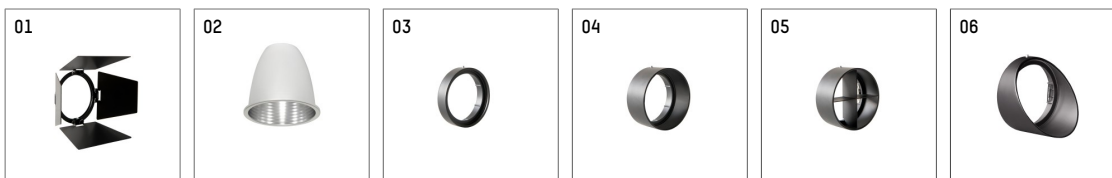

112 371 14 910 | weiß

gin.o 3

Strahler

LED COB | 26 W 4000 K

- Strahler gin.o 3
- mit 3-Phasen-Universaladapter
- für Hoffmeister control.x Stromschienen
- Phasenwahl bei eingesetztem Adapter möglich
- passives Thermomanagement
- mit LED COB 2000 lm
- Farbtemperatur: 4000 K
- Farbwiedergabeindex: CRI >90
- L90 / B10 (50.000h)
- SDCM < 3
- Leuchtenlichtstrom: 2360 lm
- Systemleistung: 26 W
- Lichtausbeute: 90,8 lm/W
- rotationssymmetrische Lichtverteilung, medium
- Reflektor aus Aluminium, silber eloxiert
- im Adapter integriertes LED-Betriebsgerät, elektronisch (POTI), 220-240 V, 50/60 Hz
- Amplitudendimmung
- Drehpotentiometer im Adapter integriert
- Dimmbereich: 100-1 %
- Gehäuse aus Aluminium-Druckguss
- Adapter aus Thermoplast, glasfaserverstärkt
- Farb-, Schutz- und Konversionsfilter sind als Zubehör erhältlich
- Länge: 221 mm, Breite: 84 mm, Höhe: 238 mm
- 360° drehbar, 90° schwenkbar
- Gewicht: 1,5 kg
- Schutzart: IP20
- Schutzklasse I
- 5 Jahre Hoffmeister Garantie
- Made in Germany
- maximale Umgebungstemperatur: 45 ° C
- Prüfzeichen: gefertigt nach DIN VDE 0711 / EN 60598, CE
- Farbe: weiß (RAL9016)
- 112 371 14 910

- Übersicht des Zubehörs auf der/ den Folgeseite/ n

112 371 14 910

Zubehör

Optionales Zubehör

Typ	Abmessungen in mm	Artikelnummer	Abb.-Nr.
Blendklappen für Strahler gin.o und lo.nely Größe 3		105757	01
Wechselreflektor spot für gin.o 3 und SAM-Richtstrahler		112 370 00 000	02
Wechselreflektor flood für gin.o 3 und SAM-Richtstrahler		112 372 00 000	02
Aufnahmering geeignet zur Aufnahme von Zubehör für Strahler gin.o und lo.nely Größe 3		105760910	03
Vorsatzblende geeignet zur Aufnahme von Zubehör für Strahler gin.o und lo.nely Größe 3		105759910	04
Vorsatzblende mit Kreuzraster geeignet zur Aufnahme von Zubehör für Strahler gin.o und lo.nely Größe 3		105758910	05
Schute geeignet zur Aufnahme von Zubehör für Strahler gin.o und lo.nely Größe 3		105783910	06