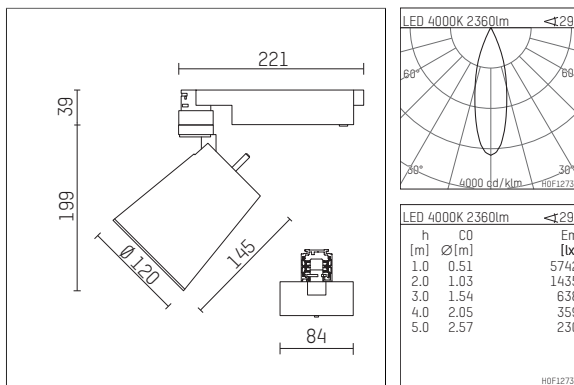

112 371 14 910 | weiß

gin.o 3

Strahler

LED COB | 26 W 4000 K

- Strahler gin.o 3
- mit 3-Phasen-Universaladapter
- für Hoffmeister control.x Stromschienen
- Phasenwahl bei eingesetztem Adapter möglich
- passives Thermomanagement
- mit LED COB 2000 lm
- Farbtemperatur: 4000 K
- Farbwiedergabeindex: CRI >90
- L90 / B10 (50.000h)
- SDCM < 3
- Leuchtenlichtstrom: 2360 lm
- Systemleistung: 26 W
- Lichtausbeute: 90,8 lm/W
- rotationssymmetrische Lichtverteilung, medium
- Reflektor aus Aluminium, silber eloxiert
- im Adapter integriertes LED-Betriebsgerät, elektronisch (POTI), 220-240 V, 50/60 Hz
- Amplitudendimmung
- Drehpotentiometer im Adapter integriert
- Dimmbereich: 100-1 %
- Gehäuse aus Aluminium-Druckguss
- Adapter aus Thermoplast, glasfaserverstärkt
- Farb-, Schutz- und Konversionsfilter sind als Zubehör erhältlich
- Länge: 221 mm, Breite: 84 mm, Höhe: 238 mm
- 360° drehbar, 90° schwenkbar
- Gewicht: 1,5 kg
- Schutzart: IP20
- Schutzklasse I
- 5 Jahre Hoffmeister Garantie
- Made in Germany
- maximale Umgebungstemperatur: 45 ° C
- Prüfzeichen: gefertigt nach DIN VDE 0711 / EN 60598, CE
- Farbe: weiß (RAL9016)
- 112 371 14 910

Ergänzungen für optionales Zubehör

Typ	Abmessungen in mm	Artikelnummer	Abb.-Nr.
soft.shape Linse für Strahler gin.o und lo.nely Größe 3	Ø: 100	105782	01
Skulpturenlinse für Strahler gin.o und lo.nely Größe 3	Ø: 100	105773	02
Prismatikglas für Strahler gin.o und lo.nely Größe 3	Ø: 100	105775	03
Wabenraster für Strahler gin.o und lo.nely Größe 3		105761721	04
soft.spot Linse für Strahler gin.o und lo.nely Größe 3	Ø: 100	105774	01