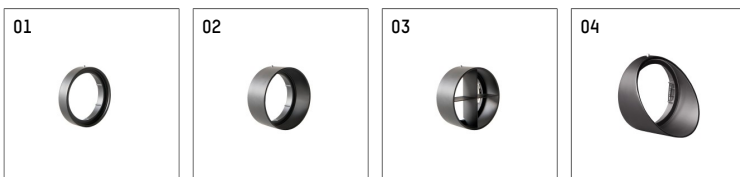

11332214 721-PA | schwarz

lo.nely 3

Strahler

LED | 28 W 4000 K

- Strahler lo.nely 3
- mit Einbau-Punktauslass
- für Einbau in Decke oder Wand
- passives Thermomanagement
- mit LED 3150 lm
- Farbtemperatur: 4000 K
- Farbwiedergabeindex: CRI >80
- L90 / B10 (50.000h)
- SDCM < 2
- Leuchtenlichtstrom: 2680 lm
- Systemleistung: 28 W
- Lichtausbeute: 95,7 lm/W
- rotationssymmetrische Lichtverteilung, spot
- Ausstrahlungswinkel: 15 °
- mit externem LED-Betriebsgerät, elektronisch
- Netzanschluss: Anschlussleitung mit Steckverbindung 2x5x2,5 mm², Länge: 360 mm
- zur Durchverdrahtung geeignet
- Gehäuse aus Aluminium-Druckguss
- Microprismenfilter mit sehr hohem Lichttransmissionsgrad
- Deckenplatte aus Aluminium-Druckguss
- Farb-, Schutz- und Konversionsfilter sind als Zubehör erhältlich
- Durchmesser: 96 mm, Einbaudurchmesser: 83 mm
- Einbautiefe: 103 mm, Deckenstärke: 1-45 mm
- 360° drehbar, 90° schwenkbar, fixierbar
- Gewicht: 1,4 kg
- Schutzart: IP20
- Schutzklasse I
- 5 Jahre Hoffmeister Garantie
- Made in Germany
- maximale Umgebungstemperatur: 35 ° C
- Prüfzeichen: gefertigt nach DIN VDE 0711 / EN 60598, CE
- Farbe: schwarz
- 11332214 721-PA

- Übersicht des Zubehörs auf der/ den Folgeseite/ n

11332214 721-PA
Zubehör

Erforderliches Zubehör

Typ	Abmessungen in mm	Artikelnummer	Abb.-Nr.
Blendklappen für Strahler gin.o und lo.nely Größe 3		105757	01

Optionales Zubehör

Typ	Abmessungen in mm	Artikelnummer	Abb.-Nr.
Aufnahmering geeignet zur Aufnahme von Zubehör für Strahler gin.o und lo.nely Größe 3		105760721	01
Vorsatzblende geeignet zur Aufnahme von Zubehör für Strahler gin.o und lo.nely Größe 3		105759721	02
Vorsatzblende mit Kreuzraster geeignet zur Aufnahme von Zubehör für Strahler gin.o und lo.nely Größe 3		105758721	03
Schute geeignet zur Aufnahme von Zubehör für Strahler gin.o und lo.nely Größe 3		105783721	04