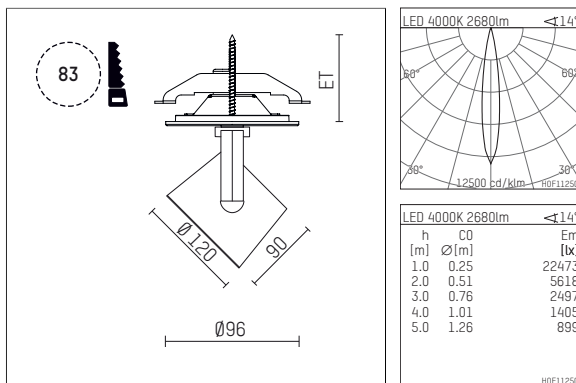

11332214 721-PA | schwarz

lo.nely 3

Strahler

LED | 28 W 4000 K

- Strahler lo.nely 3
- mit Einbau-Punktauslass
- für Einbau in Decke oder Wand
- passives Thermomanagement
- mit LED 3150 lm
- Farbtemperatur: 4000 K
- Farbwiedergabeindex: CRI >80
- L90 / B10 (50.000h)
- SDCM < 2
- Leuchtenlichtstrom: 2680 lm
- Systemleistung: 28 W
- Lichtausbeute: 95,7 lm/W
- rotationssymmetrische Lichtverteilung, spot
- Ausstrahlungswinkel: 15 °
- mit externem LED-Betriebsgerät, elektronisch
- Netzanschluss: Anschlussleitung mit Steckverbindung 2x5x2,5 mm², Länge: 360 mm
- zur Durchverdrahtung geeignet
- Gehäuse aus Aluminium-Druckguss
- Microprismenfilter mit sehr hohem Lichttransmissionsgrad
- Deckenplatte aus Aluminium-Druckguss
- Farb-, Schutz- und Konversionsfilter sind als Zubehör erhältlich
- Durchmesser: 96 mm, Einbaudurchmesser: 83 mm
- Einbautiefe: 103 mm, Deckenstärke: 1-45 mm
- 360° drehbar, 90° schwenkbar, fixierbar
- Gewicht: 1,4 kg
- Schutzart: IP20
- Schutzklasse I
- 5 Jahre Hoffmeister Garantie
- Made in Germany
- maximale Umgebungstemperatur: 35 ° C
- Prüfzeichen: gefertigt nach DIN VDE 0711 / EN 60598, CE
- Farbe: schwarz
- 11332214 721-PA

Optionales Zubehör

Typ	Abmessungen in mm	Artikelnummer	Abb.-Nr.
Aufnahmering geeignet zur Aufnahme von Zubehör für Strahler gin.o und lo.nely Größe 3		105760721	01
Vorsatzblende geeignet zur Aufnahme von Zubehör für Strahler gin.o und lo.nely Größe 3		105759721	02
Vorsatzblende mit Kreuzraster geeignet zur Aufnahme von Zubehör für Strahler gin.o und lo.nely Größe 3		105758721	03
Schute geeignet zur Aufnahme von Zubehör für Strahler gin.o und lo.nely Größe 3		105783721	04