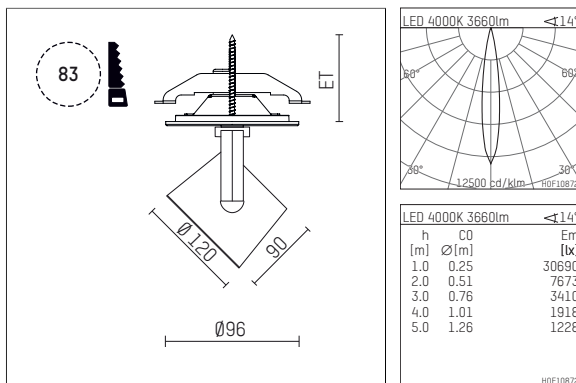

## 11334214 721-PA | schwarz

lo.nely 3

Strahler

LED | 41 W 4000 K

- Strahler lo.nely 3
- mit Einbau-Punktauslass
- für Einbau in Decke oder Wand
- passives Thermomanagement
- mit LED 4300 lm
- Farbtemperatur: 4000 K
- Farbwiedergabeindex: CRI >80
- L90 / B10 (50.000h)
- SDCM < 2
- Leuchtenlichtstrom: 3660 lm
- Systemleistung: 41 W
- Lichtausbeute: 89,3 lm/W
- rotationsymmetrische Lichtverteilung, spot
- Ausstrahlungswinkel: 15 °
- mit externem LED-Betriebsgerät, elektronisch
- LED-Platine temperaturüberwacht (NTC)
- Netzanschluss: Anschlussleitung mit Steckverbindung 2x5x2,5 mm<sup>2</sup>, Länge: 360 mm
- zur Durchverdrahtung geeignet
- Gehäuse aus Aluminium-Druckguss
- Microprismenfilter mit sehr hohem Lichttransmissionsgrad
- Deckenplatte aus Aluminium-Druckguss
- Durchmesser: 96 mm, Einbaudurchmesser: 83 mm
- Einbautiefe: 103 mm, Deckenstärke: 1-45 mm
- 360° drehbar, 90° schwenkbar, fixierbar
- Gewicht: 1,4 kg
- Schutzart: IP20
- Schutzklasse I
- 5 Jahre Hoffmeister Garantie
- Made in Germany
- maximale Umgebungstemperatur: 35 ° C
- Prüfzeichen: gefertigt nach DIN VDE 0711 / EN 60598, CE
- Farbe: schwarz
- 11334214 721-PA

11334214 721-PA  
**Zubehör****Erforderliches Zubehör**

Typ	Abmessungen in mm	Artikelnummer	Abb.-Nr.
Blendklappen für Strahler gin.o und lo.nely Größe 3		105757	01

01