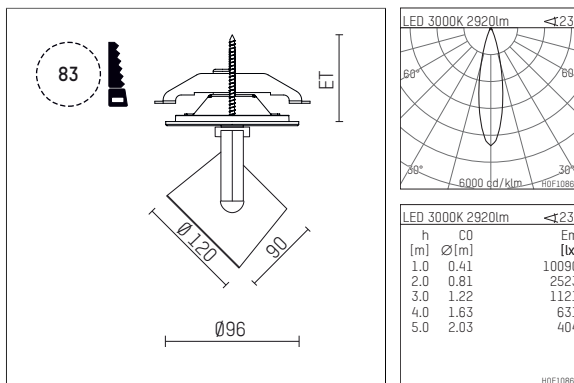

## 11334313 906-PA | silber

lo.nely 3

Strahler

LED | 41 W 3000 K

- Strahler lo.nely 3
- mit Einbau-Punktauslass
- für Einbau in Decke oder Wand
- passives Thermomanagement
- mit LED 3300 lm
- Farbtemperatur: 3000 K
- Farbwiedergabeindex: CRI >90
- L90 / B10 (50.000h)
- SDCM < 2
- Leuchtenlichtstrom: 2920 lm
- Systemleistung: 41 W
- Lichtausbeute: 71,2 lm/W
- rotationsymmetrische Lichtverteilung, medium
- Ausstrahlungswinkel: 25 °
- mit externem LED-Betriebsgerät, elektronisch
- LED-Platine temperaturüberwacht (NTC)
- Netzanschluss: Anschlussleitung mit Steckverbindung 2x5x2,5 mm<sup>2</sup>, Länge: 360 mm
- zur Durchverdrahtung geeignet
- Gehäuse aus Aluminium-Druckguss
- Sicherheitsglas, klar
- Deckenplatte aus Aluminium-Druckguss
- Durchmesser: 96 mm, Einbaudurchmesser: 83 mm
- Einbautiefe: 103 mm, Deckenstärke: 1-45 mm
- 360° drehbar, 90° schwenkbar, fixierbar
- Gewicht: 1,4 kg
- Schutzart: IP20
- Schutzklasse I
- 5 Jahre Hoffmeister Garantie
- Made in Germany
- maximale Umgebungstemperatur: 35 ° C
- Prüfzeichen: gefertigt nach DIN VDE 0711 / EN 60598, CE
- Farbe: silber
- 11334313 906-PA

11334313 906-PA  
**Zubehör**

## Erforderliches Zubehör

Typ	Abmessungen in mm	Artikelnummer	Abb.-Nr.
Blendklappen für Strahler gin.o und lo.nely Größe 3		105757	01