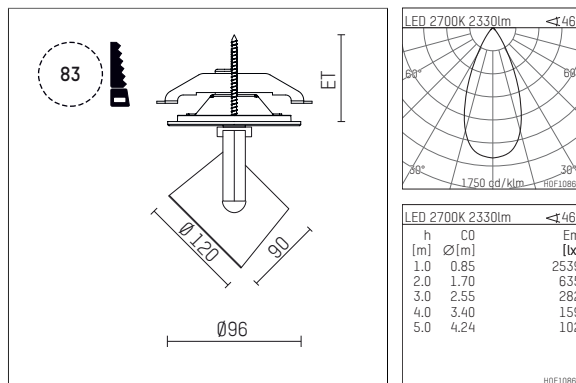

11334412 721-PA | schwarz

lo.nely 3

Strahler

LED | 41 W 2700 K

- Strahler lo.nely 3
- mit Einbau-Punktauslass
- für Einbau in Decke oder Wand
- passives Thermomanagement
- mit LED 2900 lm
- Farbtemperatur: 2700 K
- Farbwiedergabeindex: CRI >90
- L90 / B10 (50.000h)
- SDCM < 2
- Leuchtenlichtstrom: 2330 lm
- Systemleistung: 41 W
- Lichtausbeute: 56,8 lm/W
- rotationsymmetrische Lichtverteilung, flood
- Ausstrahlungswinkel: 45°
- mit externem LED-Betriebsgerät, elektronisch
- LED-Platine temperaturüberwacht (NTC)
- Netzanschluss: Anschlussleitung mit Steckverbindung $2 \times 5 \times 2,5 \text{ mm}^2$, Länge: 360 mm
- zur Durchverdrahtung geeignet
- Gehäuse aus Aluminium-Druckguss
- Microprismenfilter mit sehr hohem Lichttransmissionsgrad
- Deckenplatte aus Aluminium-Druckguss
- Durchmesser: 96 mm, Einbaudurchmesser: 83 mm
- Einbautiefe: 103 mm, Deckenstärke: 1-45 mm
- 360° drehbar, 90° schwenkbar, fixierbar
- Gewicht: 1,4 kg
- Schutzart: IP20
- Schutzklasse I
- 5 Jahre Hoffmeister Garantie
- Made in Germany
- maximale Umgebungstemperatur: 35°C
- Prüfzeichen: gefertigt nach DIN VDE 0711 / EN 60598, CE
- Farbe: schwarz
- 11334412 721-PA

11334412 721-PA
Zubehör**Erforderliches Zubehör**

Typ	Abmessungen in mm	Artikelnummer	Abb.-Nr.
Blendklappen für Strahler gin.o und lo.nely Größe 3		105757	01