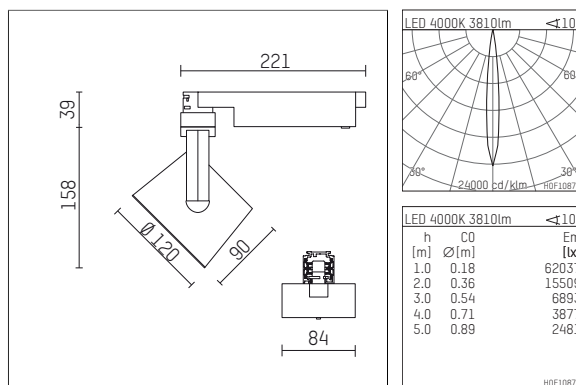

113 347 04 910 D | weiß

lo.nely 3
Strahler
LED | 41 W 4000 K

- Strahler lo.nely 3
- mit 3-Phasen-DALI-Adapter
- für Hoffmeister control.x Stromschienen
- Phasenwahl bei eingesetztem Adapter möglich
- passives Thermomanagement
- mit LED 4300 lm
- Farbtemperatur: 4000 K
- Farbwiedergabeindex: CRI >80
- L90 / B10 (50.000h)
- SDCM < 2
- Leuchtenlichtstrom: 3810 lm
- Systemleistung: 41 W
- Lichtausbeute: 92,9 lm/W
- rotationssymmetrische Lichtverteilung, spot
- Ausstrahlungswinkel: 10 °
- im Adapter integriertes LED-Betriebsgerät, elektronisch (DALI)
- LED-Platine temperaturüberwacht (NTC)
- Amplitudendimmung
- Dimmbereich: 100-1 %
- Gehäuse aus Aluminium-Druckguss
- Adapter aus Thermoplast, glasfaserverstärkt
- Sicherheitsglas, klar
- Länge: 221 mm, Breite: 84 mm, Höhe: 197 mm
- 360° drehbar, 90° schwenkbar, fixierbar
- Gewicht: 1,25 kg
- Schutzart: IP20
- Schutzklasse I
- 5 Jahre Hoffmeister Garantie
- Made in Germany
- maximale Umgebungstemperatur: 35 ° C
- Prüfzeichen: gefertigt nach DIN VDE 0711 / EN 60598, CE
- Farbe: weiß (RAL9016)
- 113 347 04 910 D

113 347 04 910 D

Zubehör**Erforderliches Zubehör**

Typ	Abmessungen in mm	Artikelnummer	Abb.-Nr.
Blendklappen für Strahler gin.o und lo.nely Größe 3		105757	01

01