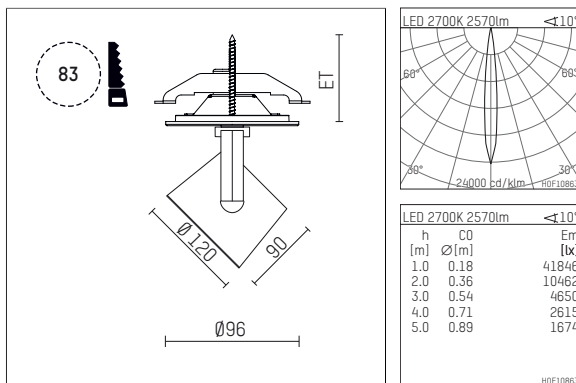

11334712 721-PA | schwarz

lo.nely 3
Strahler
LED | 41 W 2700 K

- Strahler lo.nely 3
- mit Einbau-Punktauslass
- für Einbau in Decke oder Wand
- passives Thermomanagement
- mit LED 2900 lm
- Farbtemperatur: 2700 K
- Farbwiedergabeindex: CRI >90
- L90 / B10 (50.000h)
- SDCM < 2
- Leuchtenlichtstrom: 2570 lm
- Systemleistung: 41 W
- Lichtausbeute: 62,7 lm/W
- rotationssymmetrische Lichtverteilung, spot
- Ausstrahlungswinkel: 10 °
- mit externem LED-Betriebsgerät, elektronisch
- LED-Platine temperaturüberwacht (NTC)
- Netzanschluss: Anschlussleitung mit Steckverbindung 2x5x2,5 mm², Länge: 360 mm
- zur Durchverdrahtung geeignet
- Gehäuse aus Aluminium-Druckguss
- Sicherheitsglas, klar
- Deckenplatte aus Aluminium-Druckguss
- Durchmesser: 96 mm, Einbaudurchmesser: 83 mm
- Einbautiefe: 103 mm, Deckenstärke: 1-45 mm
- 360° drehbar, 90° schwenkbar, fixierbar
- Gewicht: 1,4 kg
- Schutzart: IP20
- Schutzklasse I
- 5 Jahre Hoffmeister Garantie
- Made in Germany
- maximale Umgebungstemperatur: 35 ° C
- Prüfzeichen: gefertigt nach DIN VDE 0711 / EN 60598, CE
- Farbe: schwarz
- 11334712 721-PA

11334712 721-PA
Zubehör**Erforderliches Zubehör**

Typ	Abmessungen in mm	Artikelnummer	Abb.-Nr.
Blendklappen für Strahler gin.o und lo.nely Größe 3		105757	01