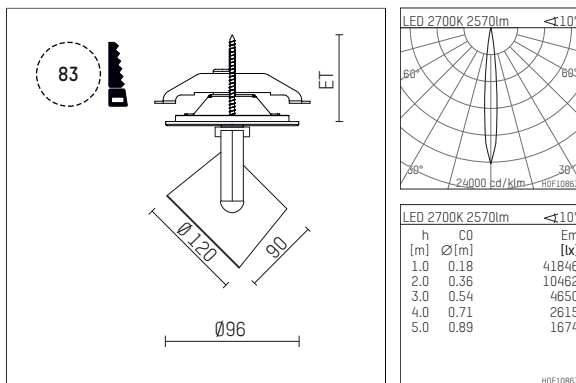

11334712 906-PA | silber

lo.nely 3

Strahler

LED | 41 W 2700 K

- Strahler lo.nely 3
- mit Einbau-Punktauslass
- für Einbau in Decke oder Wand
- passives Thermomanagement
- mit LED 2900 lm
- Farbtemperatur: 2700 K
- Farbwiedergabeindex: CRI >90
- L90 / B10 (50.000h)
- SDCM < 2
- Leuchtenlichtstrom: 2570 lm
- Systemleistung: 41 W
- Lichtausbeute: 62,7 lm/W
- rotationsymmetrische Lichtverteilung, spot
- Ausstrahlungswinkel: 10 °
- mit externem LED-Betriebsgerät, elektronisch
- LED-Platine temperaturüberwacht (NTC)
- Netzanschluss: Anschlussleitung mit Steckverbindung 2x5x2,5 mm², Länge: 360 mm
- zur Durchverdrahtung geeignet
- Gehäuse aus Aluminium-Druckguss
- Sicherheitsglas, klar
- Deckenplatte aus Aluminium-Druckguss
- Durchmesser: 96 mm, Einbaudurchmesser: 83 mm
- Einbautiefe: 103 mm, Deckenstärke: 1-45 mm
- 360° drehbar, 90° schwenkbar, fixierbar
- Gewicht: 1,4 kg
- Schutzart: IP20
- Schutzklasse I
- 5 Jahre Hoffmeister Garantie
- Made in Germany
- maximale Umgebungstemperatur: 35 ° C
- Prüfzeichen: gefertigt nach DIN VDE 0711 / EN 60598, CE
- Farbe: silber
- 11334712 906-PA

11334712 906-PA
Zubehör**Erforderliches Zubehör**

Typ	Abmessungen in mm	Artikelnummer	Abb.-Nr.
Blendklappen für Strahler gin.o und lo.nely Größe 3		105757	01