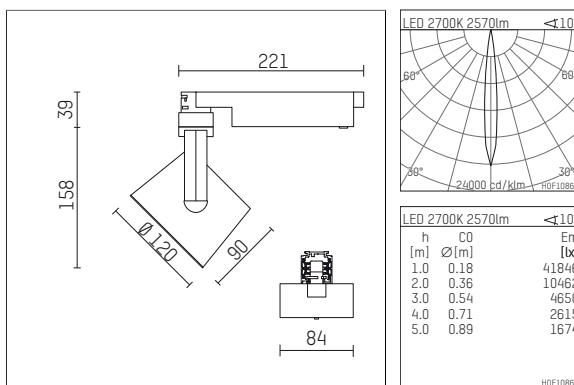

113 347 12 910 | weiß

lo.nely 3

Strahler

LED | 41 W 2700 K

- Strahler lo.nely 3
- mit 3-Phasen-Universaladapter
- für Hoffmeister control.x Stromschienen
- Phasenwahl bei eingesetztem Adapter möglich
- passives Thermomanagement
- mit LED 2900 lm
- Farbtemperatur: 2700 K
- Farbwiedergabeindex: CRI >90
- L90 / B10 (50.000h)
- SDCM < 2
- Leuchtenlichtstrom: 2570 lm
- Systemleistung: 41 W
- Lichtausbeute: 62,7 lm/W
- rotationssymmetrische Lichtverteilung, spot
- Ausstrahlungswinkel: 10 °
- im Adapter integriertes LED-Betriebsgerät, elektronisch
- LED-Platine temperaturüberwacht (NTC)
- Amplitudendimmung
- Drehpotentiometer im Adapter integriert
- Dimmbereich: 100-1 %
- Gehäuse aus Aluminium-Druckguss
- Adapter aus Thermoplast, glasfaserverstärkt
- Sicherheitsglas, klar
- Länge: 221 mm, Breite: 84 mm, Höhe: 197 mm
- 360° drehbar, 90° schwenkbar, fixierbar
- Gewicht: 1,25 kg
- Schutzart: IP20
- Schutzklasse I
- 5 Jahre Hoffmeister Garantie
- Made in Germany
- maximale Umgebungstemperatur: 35 ° C
- Prüfzeichen: gefertigt nach DIN VDE 0711 / EN 60598, CE
- Farbe: weiß (RAL9016)
- 113 347 12 910

113 347 12 910
Zubehör**Erforderliches Zubehör**

Typ	Abmessungen in mm	Artikelnummer	Abb.-Nr.
Blendklappen für Strahler gin.o und lo.nely Größe 3		105757	01