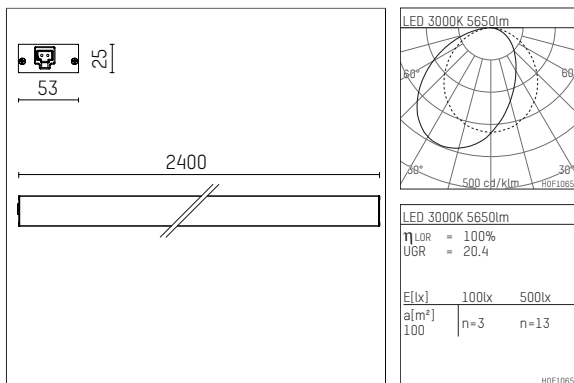

115 225 03 907 | silber

led.lt53
Linearleuchte
LED | 81 W 3000 K

- Linearleuchte led.lt53
- mit Montageclip
- zur Montage an der Decke, zum Anbau in Decken- und Wandvouten
- oder als Regalleuchte
- mit LED 7900 lm
- Farbtemperatur: 3000 K
- Farbwiedergabeindex: CRI 85
- L90 / B10 (50.000h)
- Leuchtenlichtstrom: 5650 lm
- Systemleistung: 81 W
- Lichtausbeute: 69,8 lm/W
- asymmetrische Lichtverteilung
- Reflektor aus Aluminium, silber eloxiert
- für externes Betriebsgerät
- zur Durchverdrahtung geeignet
- Anschluss sekundärseitig:
- Steckverbindung (Typ: GST15i2, 2-polig)
- Gehäuse aus stranggepresstem Aluminium
- Acrylglas (PMMA), transluzent, mit sehr hohem Lichttransmissionsgrad
- Länge: 2400 mm, Breite: 53 mm, Höhe: 25 mm
- Gewicht: 2,968 kg
- Schutzart: IP20
- Schutzklasse III
- 5 Jahre Hoffmeister Garantie
- Made in Germany
- Prüfzeichen: gefertigt nach DIN VDE 0711 / EN 60598, CE
- Farbe: silber
- 115 225 03 907

- Übersicht des Zubehörs auf der/ den Folgeseite/ n

115 225 03 907
Zubehör**Erforderliches Zubehör**

Typ	Abmessungen in mm	Artikelnummer	Abb.-Nr.
Anschlussleitung, mit Systemsteckverbindung (Buchse GST15i2) für LED-Betriebsgerät IP20 2-polig	L: 1500	115 270 00 910	01
Verbindungsleitung, mit Systemsteckverbindung GST15i2 2-polig	L: 300	115 271 00 910	01
LED-Betriebsgerät, IP67 Konstantspannungs-EVG für den Außeneinsatz geeignet	LxBxH: 250 x 60 x 39	037 563 00 000	02