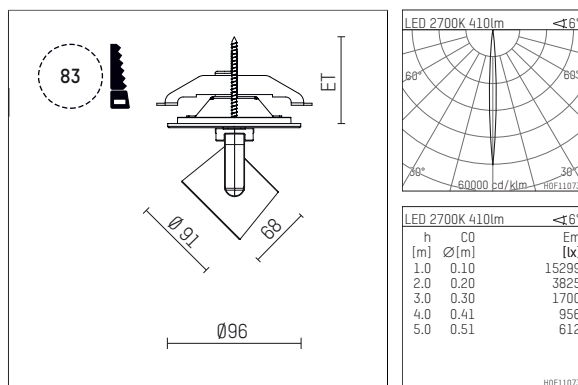

## 11652112 910-PA | weiß

lo.nely 2  
Strahler  
LED | 9 W 2700 K

- Strahler lo.nely 2
- mit Einbau-Punktauslass
- für Einbau in Decke oder Wand
- passives Thermomanagement
- mit LED 480 lm
- Farbtemperatur: 2700 K
- Farbwiedergabeindex: CRI >90
- L90 / B10 (50.000h)
- SDCM < 2
- Leuchtenlichtstrom: 410 lm
- Systemleistung: 9 W
- Lichtausbeute: 45,6 lm/W
- rotationsymmetrische Lichtverteilung, narrow spot
- Ausstrahlungswinkel: 5 °
- mit externem LED-Betriebsgerät, elektronisch, 220-240 V, 0/50/60 Hz
- Netzanschluss: Anschlussleitung mit Steckverbindung 2x5x2,5 mm<sup>2</sup>, Länge: 360 mm
- Gehäuse aus Aluminium-Druckguss
- Sicherheitsglas, klar
- Deckenplatte aus Aluminium-Druckguss
- Durchmesser: 96 mm, Einbaudurchmesser: 83 mm
- Einbautiefe: 63 mm, Deckenstärke: 1-45 mm
- 360° drehbar, 95° schwenkbar, fixierbar
- Gewicht: 0,82 kg
- Schutzart: IP20
- Schutzklasse I
- 5 Jahre Hoffmeister Garantie
- Made in Germany
- maximale Umgebungstemperatur: 35 ° C
- Prüfzeichen: gefertigt nach DIN VDE 0711 / EN 60598, CE
- Farbe: weiß (RAL9016)
- 11652112 910-PA

## Ergänzungen für optionales Zubehör

Typ	Abmessungen in mm	Artikelnummer	Abb.-Nr.
soft.shape Linse für Strahler gin.a, gin.o und lo.nely Größe 2	Ø: 74	104228	01
soft.spot Linse für Strahler gin.a, gin.o und lo.nely Größe 2	Ø: 74	103461	01
Skulpturenlinse für Strahler gin.a, gin.o und lo.nely Größe 2	Ø: 74	103460	02
Prismatikglas für Strahler gin.a, gin.o und lo.nely Größe 2	Ø: 74	104915	03
Wabenraster für Strahler gin.a, gin.o und lo.nely Größe 2		103448	04