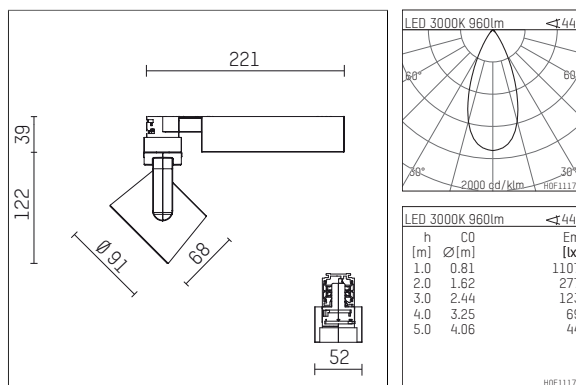

116 524 13 910 | weiß

lo.nely 2

Strahler

LED | 14 W 3000 K

- Strahler lo.nely 2
- mit 3-Phasen-Universaladapter
- für Hoffmeister control.x Stromschienen
- Phasenwahl bei eingesetztem Adapter möglich
- passives Thermomanagement
- mit LED 1200 lm
- Farbtemperatur: 3000 K
- Farbwiedergabeindex: CRI >90
- L90 / B10 (50.000h)
- SDCM < 2
- Leuchtenlichtstrom: 960 lm
- Systemleistung: 14 W
- Lichtausbeute: 68,6 lm/W
- rotationssymmetrische Lichtverteilung, flood
- Ausstrahlungswinkel: 45 °
- im Adapter integriertes LED-Betriebsgerät, 220-240 V, 0/50/60 Hz
- Amplitudendimmung
- Drehpotentiometer im Adapter integriert
- Dimmbereich: 100-0,1 %
- Gehäuse aus Aluminium-Druckguss
- Adapter aus Thermoplast, glasfaserverstärkt
- Microprismenfilter mit sehr hohem Lichttransmissionsgrad
- Länge: 221 mm, Breite: 52 mm, Höhe: 122 mm
- 360° drehbar, 95° schwenkbar, fixierbar
- Gewicht: 0,7 kg
- Schutzart: IP20
- Schutzklasse I
- 5 Jahre Hoffmeister Garantie
- Made in Germany
- maximale Umgebungstemperatur: 35 ° C
- Prüfzeichen: gefertigt nach DIN VDE 0711 / EN 60598, CE
- Farbe: weiß (RAL9016)
- 116 524 13 910

Ergänzungen für optionales Zubehör

Typ	Abmessungen in mm	Artikelnummer	Abb.-Nr.
soft.shape Linse für Strahler gin.a, gin.o und lo.nely Größe 2	Ø: 74	104228	01
soft.spot Linse für Strahler gin.a, gin.o und lo.nely Größe 2	Ø: 74	103461	01
Skulpturenlinse für Strahler gin.a, gin.o und lo.nely Größe 2	Ø: 74	103460	02
Prismatikglas für Strahler gin.a, gin.o und lo.nely Größe 2	Ø: 74	104915	03
Wabenraster für Strahler gin.a, gin.o und lo.nely Größe 2		103448	04