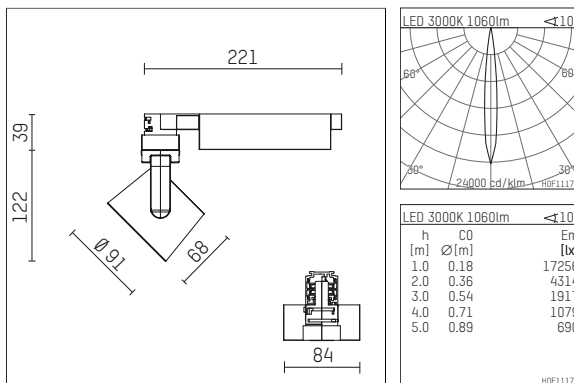

116 527 03 721 D | schwarz

lo.nely 2

Strahler

LED | 14 W 3000 K

- Strahler lo.nely 2
- mit 3-Phasen-DALI-Adapter
- für Hoffmeister control.x Stromschienen
- Phasenwahl bei eingesetztem Adapter möglich
- passives Thermomanagement
- mit LED 1200 lm
- Farbtemperatur: 3000 K
- Farbwiedergabeindex: CRI >90
- L90 / B10 (50.000h)
- SDCM < 2
- Leuchtenlichtstrom: 1060 lm
- Systemleistung: 14 W
- Lichtausbeute: 75,7 lm/W
- rotationssymmetrische Lichtverteilung, spot
- Ausstrahlungswinkel: 10 °
- im Adapter integriertes LED-Betriebsgerät, elektronisch (DALI), 220-240 V, 0/50/60 Hz
- Amplitudendimmung
- Dimmbereich: 100-1 %
- Gehäuse aus Aluminium-Druckguss
- Adapter aus Thermoplast, glasfaserverstärkt
- Sicherheitsglas, klar
- Länge: 221 mm, Breite: 84 mm, Höhe: 122 mm
- 360° drehbar, 95° schwenkbar, fixierbar
- Gewicht: 0,7 kg
- Schutzart: IP20
- Schutzklasse I
- 5 Jahre Hoffmeister Garantie
- Made in Germany
- maximale Umgebungstemperatur: 35 ° C
- Prüfzeichen: gefertigt nach DIN VDE 0711 / EN 60598, CE
- Farbe: schwarz
- 116 527 03 721 D

Ergänzungen für optionales Zubehör

Typ	Abmessungen in mm	Artikelnummer	Abb.-Nr.
soft.shape Linse für Strahler gin.a, gin.o und lo.nely Größe 2	Ø: 74	104228	01
soft.spot Linse für Strahler gin.a, gin.o und lo.nely Größe 2	Ø: 74	103461	01
Skulpturenlinse für Strahler gin.a, gin.o und lo.nely Größe 2	Ø: 74	103460	02
Prismatikglas für Strahler gin.a, gin.o und lo.nely Größe 2	Ø: 74	104915	03
Wabenraster für Strahler gin.a, gin.o und lo.nely Größe 2		103448	04