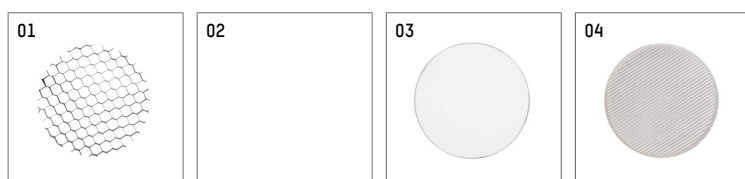

- Übersicht des Zubehörs auf der/ den Folgeseite/ n

116 541 04 906 D
Zubehör

Optionales Zubehör

Typ	Abmessungen in mm	Artikelnummer	Abb.-Nr.
Blendklappen, 8-Flügelgitter mit Aufnahmering 11656000721 (schwarz) für Strahler lo.nely Größe 4		116 564 00 721	01
Aufnahmering geeignet zur Aufnahme von Zubehör für Strahler lo.nely Größe 4		116 560 00 906	02
Vorsatzblende geeignet zur Aufnahme von Zubehör für Strahler lo.nely Größe 4		116 561 00 906	03
Vorsatzblende mit Kreuzraster geeignet zur Aufnahme von Zubehör für Strahler lo.nely Größe 4		116 562 00 906	04
Schute geeignet zur Aufnahme von Zubehör für Strahler lo.nely Größe 4		116 563 00 906	05

Ergänzungen für optionales Zubehör

Typ	Abmessungen in mm	Artikelnummer	Abb.-Nr.
Wabenraster für Strahler lo.nely Größe 4		116 578 00 000	01
Skulpturenlinse für Strahler lo.nely Größe 4	Ø: 146,5	116 571 00 000	02
soft.shape Linse für Strahler lo.nely Größe 4	Ø: 146,5	116 570 00 000	03
soft.spot Linse für Strahler lo.nely Größe 4	Ø: 146,5	116 574 00 000	03
Prismatikglas für Strahler lo.nely Größe 4	Ø: 146,5	116 573 00 000	04
wide flood Strukturglas für Strahler lo.nely Größe 4	Ø: 146,5	116 572 00 000	02