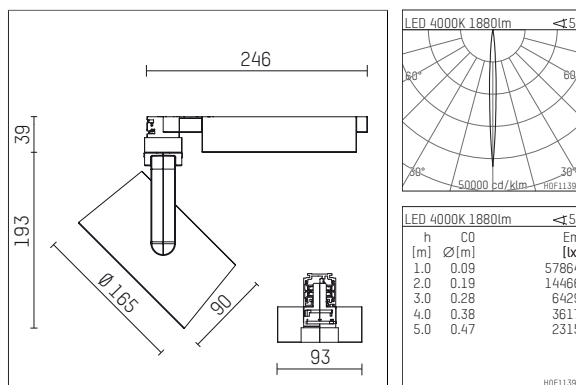

116 541 04 906 D | silber

lo.nely 4

Strahler

LED | 35 W 4000 K

- Strahler lo.nely 4
- mit 3-Phasen-DALI-Adapter
- für Hoffmeister control.x Stromschienen
- Phasenwahl bei eingesetztem Adapter möglich
- passives Thermomanagement
- mit LED 2500 lm
- Farbtemperatur: 4000 K
- Farbwiedergabeindex: CRI >80
- L90 / B10 (50.000h)
- SDCM < 3
- Leuchtenlichtstrom: 1880 lm
- Systemleistung: 35 W
- Lichtausbeute: 53,7 lm/W
- narrow spot
- Ausstrahlungswinkel: 5 °
- im Adapter integriertes LED-Betriebsgerät, elektronisch (DALI), 220-240 V, 0/50/60 Hz
- dimmbar
- Dimmbereich: 100-1 %
- Gehäuse aus Aluminium-Druckguss
- Adapter aus Thermoplast, glasfaserverstärkt
- Sicherheitsglas, klar
- Länge: 246 mm, Breite: 93 mm, Höhe: 232 mm
- 360° drehbar, 95° schwenkbar, fixierbar
- Gewicht: 2 kg
- Schutzart: IP20
- Schutzklasse I
- 5 Jahre Hoffmeister Garantie
- Made in Germany
- maximale Umgebungstemperatur: 35 ° C
- Prüfzeichen: gefertigt nach DIN VDE 0711 / EN 60598, CE
- Farbe: silber
- 116 541 04 906 D

Ergänzungen für optionales Zubehör

Typ	Abmessungen in mm	Artikelnummer	Abb.-Nr.
Wabenraster für Strahler lo.nely Größe 4		116 578 00 000	01
Skulpturenlinse für Strahler lo.nely Größe 4	Ø: 146,5	116 571 00 000	02
soft.shape Linse für Strahler lo.nely Größe 4	Ø: 146,5	116 570 00 000	03
soft.spot Linse für Strahler lo.nely Größe 4	Ø: 146,5	116 574 00 000	03
Prismatikglas für Strahler lo.nely Größe 4	Ø: 146,5	116 573 00 000	04
wide flood Strukturglas für Strahler lo.nely Größe 4	Ø: 146,5	116 572 00 000	02