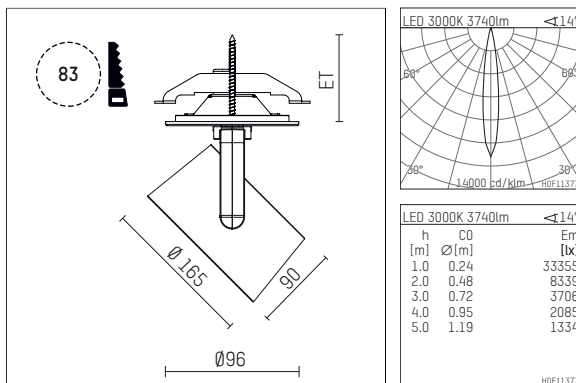

11654213 906-PA | silber

lo.nely 4
Strahler
LED | 55 W 3000 K

- Strahler lo.nely 4
- mit Einbau-Punktauslass
- für Einbau in Decke oder Wand
- passives Thermomanagement
- mit LED 4400 lm
- Farbtemperatur: 3000 K
- Farbwiedergabeindex: CRI >90
- L90 / B10 (50.000h)
- SDCM < 2
- Leuchtenlichtstrom: 3740 lm
- Systemleistung: 55 W
- Lichtausbeute: 68,0 lm/W
- spot
- Ausstrahlungswinkel: 15 °
- mit externem LED-Betriebsgerät, elektronisch, 220-240 V, 0/50/60 Hz
- Netzanschluss: Anschlussleitung mit Steckverbindung 2x5x2,5 mm², Länge: 360 mm
- zur Durchverdrahtung geeignet
- Gehäuse aus Aluminium-Druckguss
- Microprismenfilter mit sehr hohem Lichttransmissionsgrad
- Deckenplatte aus Aluminium-Druckguss
- *UNDEFINED TEXT*
- Durchmesser: 96 mm, Einbaudurchmesser: 83 mm
- Einbautiefe: 115 mm, Deckenstärke: 1-45 mm
- 360° drehbar, 95° schwenkbar, fixierbar
- Gewicht: 2,25 kg
- Schutzart: IP20
- Schutzklasse I
- 5 Jahre Hoffmeister Garantie
- Made in Germany
- maximale Umgebungstemperatur: 35 ° C
- Prüfzeichen: gefertigt nach DIN VDE 0711 / EN 60598, CE
- Farbe: silber
- 11654213 906-PA

Ergänzungen für optionales Zubehör

| Typ | Abmessungen in mm | Artikelnummer | Abb.-Nr. |
|---|-------------------|----------------|----------|
| Wabenraster für Strahler lo.nely Größe 4 | | 116 578 00 000 | 01 |
| Skulpturenlinse für Strahler lo.nely Größe 4 | Ø: 146,5 | 116 571 00 000 | 02 |
| soft.shape Linse für Strahler lo.nely Größe 4 | Ø: 146,5 | 116 570 00 000 | 03 |
| soft.spot Linse für Strahler lo.nely Größe 4 | Ø: 146,5 | 116 574 00 000 | 03 |
| Prismatikglas für Strahler lo.nely Größe 4 | Ø: 146,5 | 116 573 00 000 | 04 |
| wide flood Strukturglas für Strahler lo.nely Größe 4 | Ø: 146,5 | 116 572 00 000 | 02 |