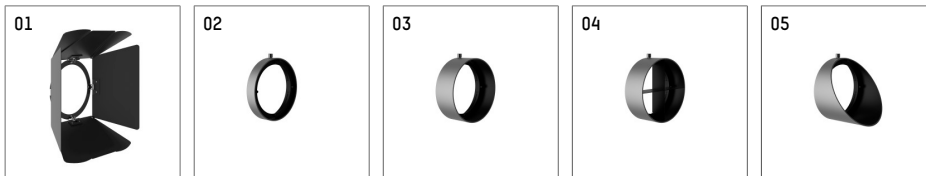

11654213 906-PA | silber

lo.nely 4
Strahler
LED | 55 W 3000 K

- Strahler lo.nely 4
- mit Einbau-Punktauslass
- für Einbau in Decke oder Wand
- passives Thermomanagement
- mit LED 4400 lm
- Farbtemperatur: 3000 K
- Farbwiedergabeindex: CRI >90
- L90 / B10 (50.000h)
- SDCM < 2
- Leuchtenlichtstrom: 3740 lm
- Systemleistung: 55 W
- Lichtausbeute: 68,0 lm/W
- spot
- Ausstrahlungswinkel: 15 °
- mit externem LED-Betriebsgerät, elektronisch, 220-240 V, 0/50/60 Hz
- Netzanschluss: Anschlussleitung mit Steckverbindung 2x5x2,5 mm², Länge: 360 mm
- zur Durchverdrahtung geeignet
- Gehäuse aus Aluminium-Druckguss
- Microprismenfilter mit sehr hohem Lichttransmissionsgrad
- Deckenplatte aus Aluminium-Druckguss
- *UNDEFINED TEXT*
- Durchmesser: 96 mm, Einbaudurchmesser: 83 mm
- Einbautiefe: 115 mm, Deckenstärke: 1-45 mm
- 360° drehbar, 95° schwenkbar, fixierbar
- Gewicht: 2,25 kg
- Schutzart: IP20
- Schutzklasse I
- 5 Jahre Hoffmeister Garantie
- Made in Germany
- maximale Umgebungstemperatur: 35 ° C
- Prüfzeichen: gefertigt nach DIN VDE 0711 / EN 60598, CE
- Farbe: silber
- 11654213 906-PA

- Übersicht des Zubehörs auf der/ den Folgeseite/ n

11654213 906-PA
Zubehör

Optionales Zubehör

| Typ | Abmessungen in mm | Artikelnummer | Abb.-Nr. |
|--|-------------------|----------------|----------|
| Blendklappen, 8-Flügeltonn mit Aufnahmering 11656000721 (schwarz) für Strahler lo.nely Größe 4 | | 116 564 00 721 | 01 |
| Aufnahmering geeignet zur Aufnahme von Zubehör für Strahler lo.nely Größe 4 | | 116 560 00 906 | 02 |
| Vorsatzblende geeignet zur Aufnahme von Zubehör für Strahler lo.nely Größe 4 | | 116 561 00 906 | 03 |
| Vorsatzblende mit Kreuzraster geeignet zur Aufnahme von Zubehör für Strahler lo.nely Größe 4 | | 116 562 00 906 | 04 |
| Schute geeignet zur Aufnahme von Zubehör für Strahler lo.nely Größe 4 | | 116 563 00 906 | 05 |