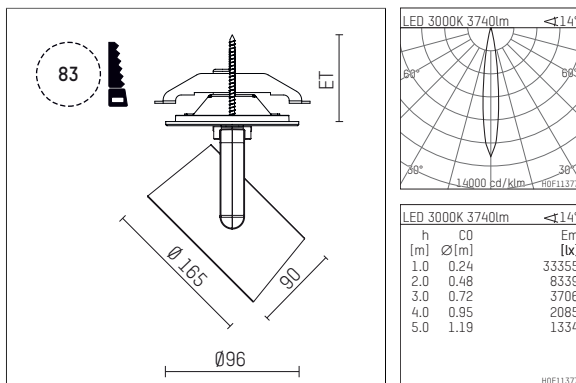

11654213 906-PA | silber

lo.nely 4

Strahler

LED | 55 W 3000 K

- Strahler lo.nely 4
- mit Einbau-Punktauslass
- für Einbau in Decke oder Wand
- passives Thermomanagement
- mit LED 4400 lm
- Farbtemperatur: 3000 K
- Farbwiedergabeindex: CRI >90
- L90 / B10 (50.000h)
- SDCM < 2
- Leuchtenlichtstrom: 3740 lm
- Systemleistung: 55 W
- Lichtausbeute: 68,0 lm/W
- spot
- Ausstrahlungswinkel: 15 °
- mit externem LED-Betriebsgerät, elektronisch, 220-240 V, 0/50/60 Hz
- Netzanschluss: Anschlussleitung mit Steckverbindung 2x5x2,5 mm², Länge: 360 mm
- zur Durchverdrahtung geeignet
- Gehäuse aus Aluminium-Druckguss
- Microprismenfilter mit sehr hohem Lichttransmissionsgrad
- Deckenplatte aus Aluminium-Druckguss
- *UNDEFINED TEXT*
- Durchmesser: 96 mm, Einbaudurchmesser: 83 mm
- Einbautiefe: 115 mm, Deckenstärke: 1-45 mm
- 360° drehbar, 95° schwenkbar, fixierbar
- Gewicht: 2,25 kg
- Schutzart: IP20
- Schutzklasse I
- 5 Jahre Hoffmeister Garantie
- Made in Germany
- maximale Umgebungstemperatur: 35 ° C
- Prüfzeichen: gefertigt nach DIN VDE 0711 / EN 60598, CE
- Farbe: silber
- 11654213 906-PA

Ergänzungen für optionales Zubehör

Typ	Abmessungen in mm	Artikelnummer	Abb.-Nr.
Wabenraster für Strahler lo.nely Größe 4		116 578 00 000	01
Skulpturenlinse für Strahler lo.nely Größe 4	Ø: 146,5	116 571 00 000	02
soft.shape Linse für Strahler lo.nely Größe 4	Ø: 146,5	116 570 00 000	03
soft.spot Linse für Strahler lo.nely Größe 4	Ø: 146,5	116 574 00 000	03
Prismatikglas für Strahler lo.nely Größe 4	Ø: 146,5	116 573 00 000	04
wide flood Strukturglas für Strahler lo.nely Größe 4	Ø: 146,5	116 572 00 000	02