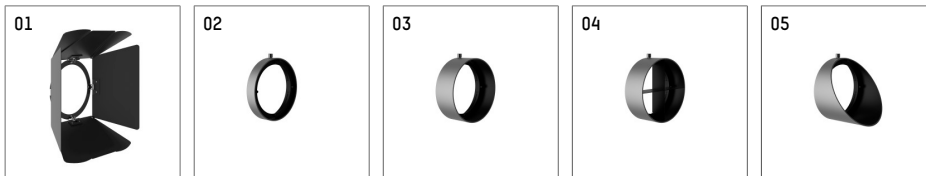

11654213 906-PA | silber

lo.nely 4

Strahler

LED | 55 W 3000 K

- Strahler lo.nely 4
- mit Einbau-Punktauslass
- für Einbau in Decke oder Wand
- passives Thermomanagement
- mit LED 4400 lm
- Farbtemperatur: 3000 K
- Farbwiedergabeindex: CRI >90
- L90 / B10 (50.000h)
- SDCM < 2
- Leuchtenlichtstrom: 3740 lm
- Systemleistung: 55 W
- Lichtausbeute: 68,0 lm/W
- spot
- Ausstrahlungswinkel: 15 °
- mit externem LED-Betriebsgerät, elektronisch, 220-240 V, 0/50/60 Hz
- Netzanschluss: Anschlussleitung mit Steckverbindung 2x5x2,5 mm², Länge: 360 mm
- zur Durchverdrahtung geeignet
- Gehäuse aus Aluminium-Druckguss
- Microprismenfilter mit sehr hohem Lichttransmissionsgrad
- Deckenplatte aus Aluminium-Druckguss
- *UNDEFINED TEXT*
- Durchmesser: 96 mm, Einbaudurchmesser: 83 mm
- Einbautiefe: 115 mm, Deckenstärke: 1-45 mm
- 360° drehbar, 95° schwenkbar, fixierbar
- Gewicht: 2,25 kg
- Schutzart: IP20
- Schutzklasse I
- 5 Jahre Hoffmeister Garantie
- Made in Germany
- maximale Umgebungstemperatur: 35 ° C
- Prüfzeichen: gefertigt nach DIN VDE 0711 / EN 60598, CE
- Farbe: silber
- 11654213 906-PA

- Übersicht des Zubehörs auf der/ den Folgeseite/ n

11654213 906-PA
Zubehör

Optionales Zubehör

Typ	Abmessungen in mm	Artikelnummer	Abb.-Nr.
Blendklappen, 8-Flügelrot mit Aufnahmering 11656000721 (schwarz) für Strahler lo.nely Größe 4		116 564 00 721	01
Aufnahmering geeignet zur Aufnahme von Zubehör für Strahler lo.nely Größe 4		116 560 00 906	02
Vorsatzblende geeignet zur Aufnahme von Zubehör für Strahler lo.nely Größe 4		116 561 00 906	03
Vorsatzblende mit Kreuzraster geeignet zur Aufnahme von Zubehör für Strahler lo.nely Größe 4		116 562 00 906	04
Schute geeignet zur Aufnahme von Zubehör für Strahler lo.nely Größe 4		116 563 00 906	05