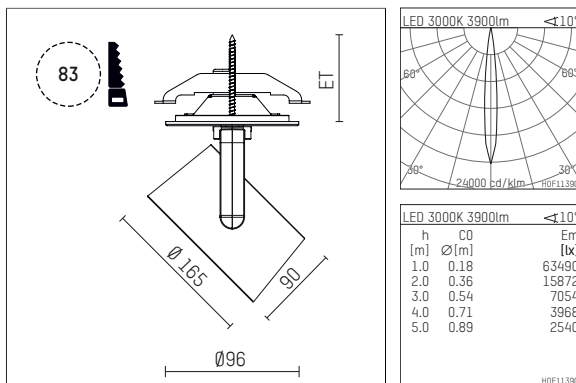

11654713 906-PA | silber

lo.nely 4
Strahler
LED | 55 W 3000 K

- Strahler lo.nely 4
- mit Einbau-Punktauslass
- für Einbau in Decke oder Wand
- passives Thermomanagement
- mit LED 4400 lm
- Farbtemperatur: 3000 K
- Farbwiedergabeindex: CRI >90
- L90 / B10 (50.000h)
- SDCM < 2
- Leuchtenlichtstrom: 3900 lm
- Systemleistung: 55 W
- Lichtausbeute: 70,9 lm/W
- spot
- Ausstrahlungswinkel: 10 °
- mit externem LED-Betriebsgerät, elektronisch, 220-240 V, 0/50/60 Hz
- Netzanschluss: Anschlussleitung mit Steckverbindung 2x5x2,5 mm², Länge: 360 mm
- zur Durchverdrahtung geeignet
- Gehäuse aus Aluminium-Druckguss
- Sicherheitsglas, klar
- Deckenplatte aus Aluminium-Druckguss
- *UNDEFINED TEXT*
- Durchmesser: 96 mm, Einbaudurchmesser: 83 mm
- Einbautiefe: 115 mm, Deckenstärke: 1-45 mm
- 360° drehbar, 95° schwenkbar, fixierbar
- Gewicht: 2,25 kg
- Schutzart: IP20
- Schutzklasse I
- 5 Jahre Hoffmeister Garantie
- Made in Germany
- maximale Umgebungstemperatur: 35 ° C
- Prüfzeichen: gefertigt nach DIN VDE 0711 / EN 60598, CE
- Farbe: silber
- 11654713 906-PA

Ergänzungen für optionales Zubehör

Typ	Abmessungen in mm	Artikelnummer	Abb.-Nr.
Wabenraster für Strahler lo.nely Größe 4		116 578 00 000	01
Skulpturenlinse für Strahler lo.nely Größe 4	Ø: 146,5	116 571 00 000	02
soft.shape Linse für Strahler lo.nely Größe 4	Ø: 146,5	116 570 00 000	03
soft.spot Linse für Strahler lo.nely Größe 4	Ø: 146,5	116 574 00 000	03
Prismatikglas für Strahler lo.nely Größe 4	Ø: 146,5	116 573 00 000	04
wide flood Strukturglas für Strahler lo.nely Größe 4	Ø: 146,5	116 572 00 000	02