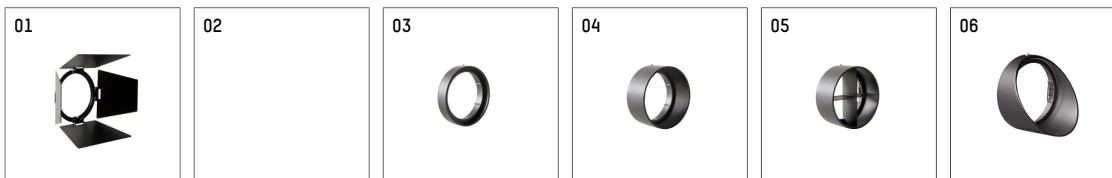

116581TW910D
Zubehör

Optionales Zubehör

Typ	Abmessungen in mm	Artikelnummer	Abb.-Nr.
Blendklappen für Strahler gin.a, gin.o und lo.nely Größe 2		103438	01
Wechseloptik 25°, (Set 4 Stück) für Strahler gin.o/lo.nely Größe 2&3		113 382 00 000	02
Wechseloptik 30°, (Set 4 Stück) für Strahler gin.o/lo.nely Größe 2&3		113 383 00 000	02
Wechseloptik 50°, (Set 4 Stück) für Strahler gin.o/lo.nely Größe 2&3		113 385 00 000	02
Aufnahmering geeignet zur Aufnahme von Zubehör für Strahler gin.a, gin.o und lo.nely Größe 2		103446	03
Vorsatzblende geeignet zur Aufnahme von Zubehör für Strahler gin.a, gin.o und lo.nely Größe 2		103443	04
Vorsatzblende mit Kreuzraster geeignet zur Aufnahme von Zubehör für Strahler gin.a, gin.o und lo.nely Größe 2		103440	05
Schute geeignet zur Aufnahme von Zubehör für Strahler gin.a, gin.o und lo.nely Größe 2		104749	06