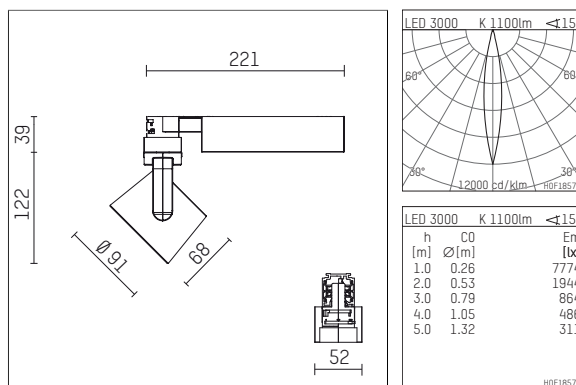

116581TW910D | weiß

lo.nely 2

Strahler

LED tunable white COB | 16 W 3000 K

- Strahler lo.nely 2
- tunable white - Farbtemperatur einstellbar von 2700K - 6500K
- mit 3-Phasen-DALI-Adapter
- für Hoffmeister control.x Stromschienen
- Phasenwahl bei eingesetztem Adapter möglich
- passives Thermomanagement
- mit LED tunable white COB 1530 lm
- Farbtemperatur: 3000 K
- Farbwiedergabeindex: CRI >90
- L90 / B10 (50.000h)
- SDCM < 3
- Leuchtenlichtstrom: 1100 lm
- Systemleistung: 16 W
- Lichtausbeute: 68,8 lm/W
- rotationsymmetrische Lichtverteilung, spot
- Ausstrahlungswinkel: 15 °
- im Adapter integriertes LED-Betriebsgerät, elektronisch (DALI-2 DT8), 220-240 V, 0/50/60 Hz
- Amplitudendimmung
- Dimmbereich: 100-1 %
- Gehäuse aus Aluminium-Druckguss
- Adapter aus Thermoplast, glasfaserverstärkt
- Länge: 221 mm, Breite: 52 mm, Höhe: 122 mm
- 360° drehbar, 95° schwenkbar, fixierbar
- Gewicht: 0,7 kg
- Schutzart: IP20
- Schutzklasse I
- Made in Germany
- maximale Umgebungstemperatur: 35 ° C
- Prüfzeichen: gefertigt nach DIN VDE 0711 / EN 60598, CE
- Farbe: weiß
- 116581TW910D

Ergänzungen für optionales Zubehör

| Typ | Abmessungen in mm | Artikelnummer | Abb.-Nr. |
|---|-------------------|---------------|----------|
| soft.shape Linse für Strahler gin.a, gin.o und lo.nely Größe 2 | ∅: 74 | 104228 | 01 |
| soft.spot Linse für Strahler gin.a, gin.o und lo.nely Größe 2 | ∅: 74 | 103461 | 01 |
| Skulpturenlinse für Strahler gin.a, gin.o und lo.nely Größe 2 | ∅: 74 | 103460 | 02 |
| Prismatikglas für Strahler gin.a, gin.o und lo.nely Größe 2 | ∅: 74 | 104915 | 03 |
| Wabenraster für Strahler gin.a, gin.o und lo.nely Größe 2 | | 103448 | 04 |