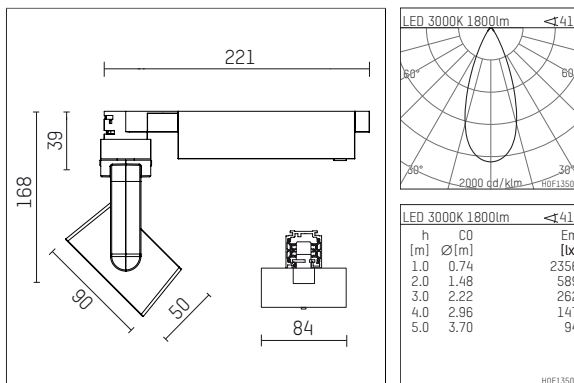

119 524 13 721 | schwarz

hi.tech

Strahler

LED | 22 W 3000 K

- Strahler hi.tech
- mit 3-Phasen-Universaladapter
- für Hoffmeister control.x Stromschienen
- Phasenwahl bei eingesetztem Adapter möglich
- passives Thermomanagement
- mit LED 2000 lm
- Farbtemperatur: 3000 K
- Farbwiedergabeindex: CRI >90
- L90 / B10 (50.000h)
- SDCM < 2
- Leuchtenlichtstrom: 1800 lm
- Systemleistung: 22 W
- Lichtausbeute: 81,8 lm/W
- rotationssymmetrische Lichtverteilung, flood
- im Adapter integriertes LED-Betriebsgerät, elektronisch, 220-240 V, 0/50/60 Hz
- Amplitudendimmung
- Drehpotentiometer im Adapter integriert
- Dimmbereich: 100-1 %
- Gehäuse aus Aluminium-Druckguss
- Adapter aus Thermoplast, glasfaserverstärkt
- Länge: 221 mm, Breite: 84 mm, Höhe: 168 mm
- 360° drehbar, 90° schwenkbar
- Gewicht: 0,95 kg
- Schutzart: IP20
- Schutzklasse I
- 5 Jahre Hoffmeister Garantie
- Made in Germany
- maximale Umgebungstemperatur: 35 ° C
- Prüfzeichen: gefertigt nach DIN VDE 0711 / EN 60598, CE
- Farbe: schwarz
- 119 524 13 721