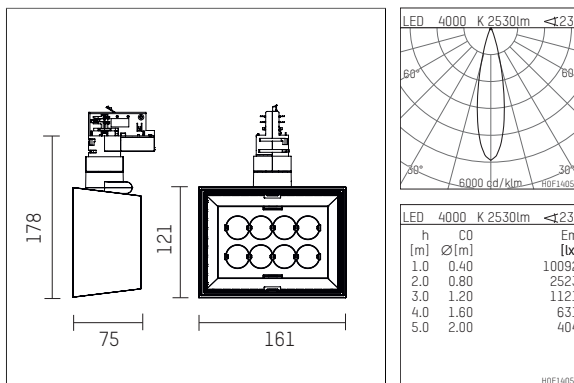

**123 224 04 721 | schwarz**

li.co

Strahler

LED | 29 W 4000 K

- Strahler li.co
- mit 3-Phasen-Universaladapter
- für Hoffmeister control.x Stromschienen
- Phasenwahl bei eingesetztem Adapter möglich
- passives Thermomanagement
- mit LED 2870 lm
- Farbtemperatur: 4000 K
- Farbwiedergabeindex: CRI >80
- L90 / B10 (50.000h)
- SDCM < 2
- Leuchtenlichtstrom: 2530 lm
- Systemleistung: 29 W
- Lichtausbeute: 87,2 lm/W
- rotationssymmetrische Lichtverteilung, medium
- Ausstrahlungswinkel: 25 °
- eingebautes LED-Betriebsgerät, elektronisch, 220-240 V, 0/50/60 Hz
- LED-Platine temperaturüberwacht (NTC)
- Amplitudendimmung
- integriertes Potentiometer
- Dimmbereich: 100-1 %
- Gehäuse aus Aluminium-Druckguss
- Adapter aus Thermoplast, glasfaserverstärkt
- Länge: 75 mm, Breite: 161 mm, Höhe: 178 mm
- 360° drehbar, 90° schwenkbar
- Gewicht: 1,08 kg
- Schutzart: IP20
- Schutzklasse I
- 5 Jahre Hoffmeister Garantie
- Made in Germany
- maximale Umgebungstemperatur: 35 ° C
- Prüfzeichen: gefertigt nach DIN VDE 0711 / EN 60598, CE
- Farbe: schwarz
- 123 224 04 721