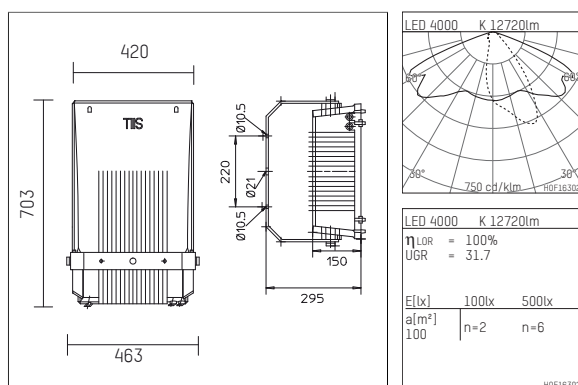

## 1559120NW10-1D | unlackiert

155  
Planscheinwerfer  
LED | 120 W 4000 K

- Planscheinwerfer 155
- mit Montagebügel
- zur Wand-, Boden- oder Mastmontage
- mit LED 16960 lm
- Farbtemperatur: 4000 K
- Farbwiedergabeindex: CRI >80
- L90 / B10 (50.000h)
- SDCM < 3
- Leuchtenlichtstrom: 12720 lm
- Systemleistung: 120 W
- Lichtausbeute: 106,0 lm/W
- bidirektionale Lichtverteilung
- eingebautes LED-Betriebsgerät, elektronisch (DALI), 220-240 V, 0/50/60 Hz
- Inklusive Thermoschutz für Treiber und LED-Modul
- Als Option gleichspannungsg geeignet (AC/DC) - 15% Leistung für Betrieb an Notlichtanlagen
- Weitere Dimmfunktionen auf Anfrage
- Netzanschluss: Anschlussklemme 5x2,5 mm²
- Zur Durchgangsverdrahtung geeignet; für Kabeldurchmesser 8-12mm
- Korrosionsbeständiges Aluminium-Druckgussgehäuse AlSi12
- Sicherheitsglas, klar
- Länge: 703 mm, Breite: 420 mm, Höhe: 150 mm
- schwenkbar +153°/-142°
- Windangriffsfläche: 0,10 m²
- Gewicht: 16,9 kg
- Schutzart: IP67
- Schutzklasse I
- 5 Jahre Garantie
- Entworfen und hergestellt in Deutschland
- minimale Umgebungstemperatur: -40 °C
- maximale Umgebungstemperatur: 50 °C
- Schlagfestigkeitsklasse: IK08
- Prüfzeichen: gefertigt nach DIN VDE 0711 / EN 60598, CE
- Farbe: unlackiert
- 1559120NW10-1D